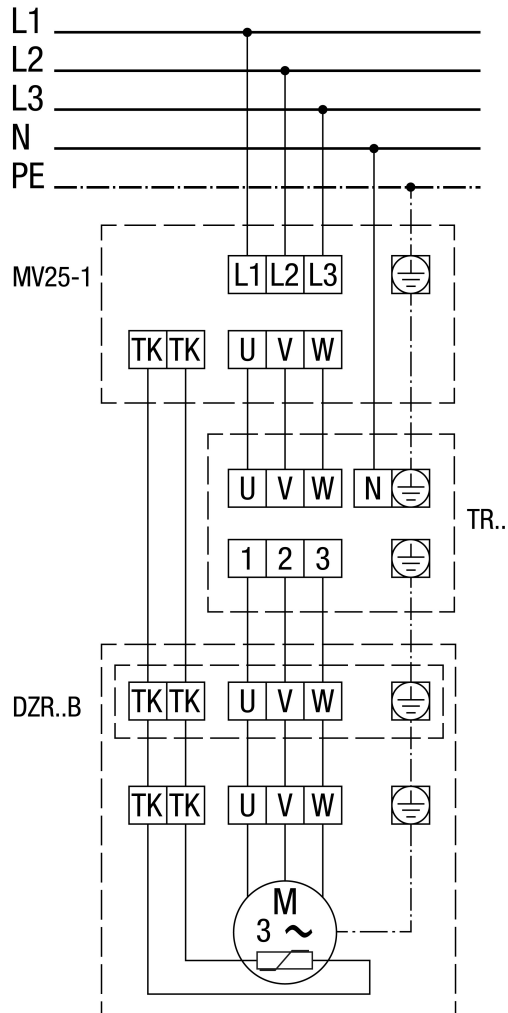

Disjoncteur-moteur MV 25-1

DZR 30/2 B

Avec disjoncteur-moteur MV 25-1 et transformateur à 5 plots TR..

DZR 30/2 B

À inversion de polarité, 2 vitesses de rotation, avec commutation Dahlander, avec disjoncteur-moteur