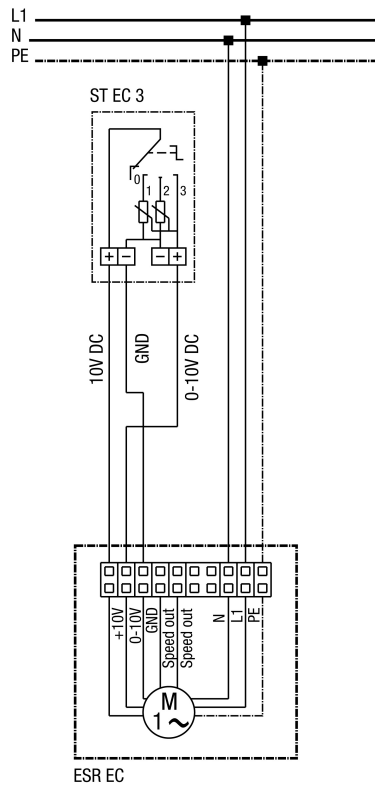

ESR 12 EC

Caisson de ventilation insonorisé ESR EC avec potentiomètre ST EC 3

Niveau 1 - 3-7 V CC

Niveau 2 - 5-9 V CC

Niveau 3 - 10 V CC

Allumer et éteindre le caisson de ventilation uniquement au-dessus de 0-10 volts