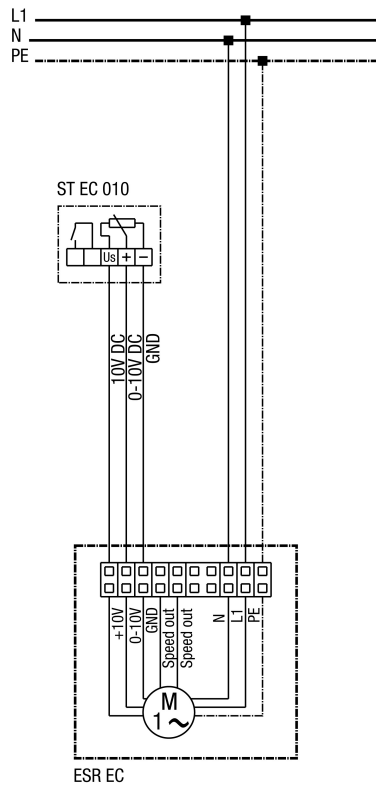

## ESR 12 EC

### Caisson de ventilation insonorisé ESR EC avec potentiomètre ST EC 010

Protection et interrupteur général à fournir sur site

Allumer et éteindre le caisson de ventilation uniquement au-dessus de 0-10 volts