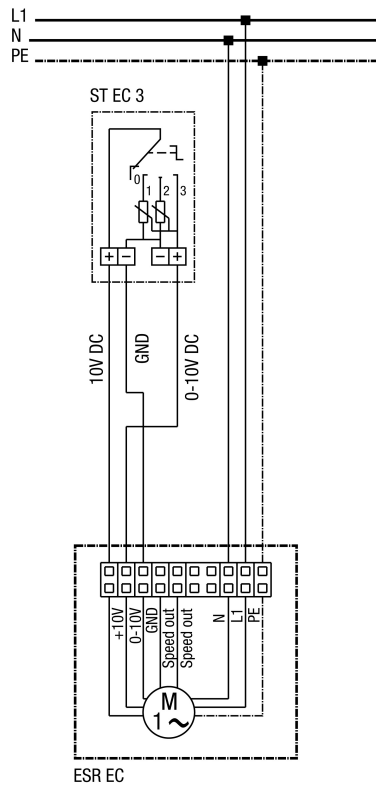

ESR 16 EC

Caisson de ventilation insonorisé ESR EC avec potentiomètre ST EC 010

Protection et interrupteur général à fournir sur site

Allumer et éteindre le caisson de ventilation uniquement au-dessus de 0-10 volts

ESR 16 EC

Caisson de ventilation insonorisé ESR EC avec potentiomètre ST EC 3

Niveau 1 - 3-7 V CC

Niveau 2 - 5-9 V CC

Niveau 3 - 10 V CC

Allumer et éteindre le caisson de ventilation uniquement au-dessus de 0-10 volts