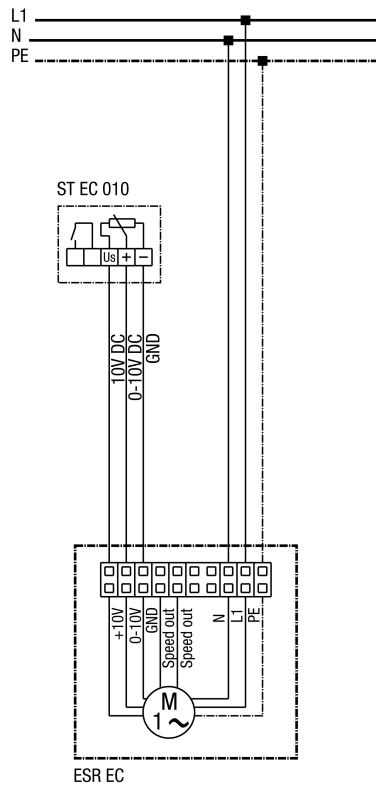

ESR 16 EC

Caisson de ventilation insonorisé ESR EC avec potentiomètre ST EC 010

Protection et interrupteur général à fournir sur site

Allumer et éteindre le caisson de ventilation uniquement au-dessus de 0-10 volts

ESR 16 EC

Caisson de ventilation insonorisé ESR EC avec potentiomètre ST EC 3

Niveau 1 - 3-7 V CC

Niveau 2 - 5-9 V CC

Niveau 3 - 10 V CC

Allumer et éteindre le caisson de ventilation uniquement au-dessus de 0-10 volts