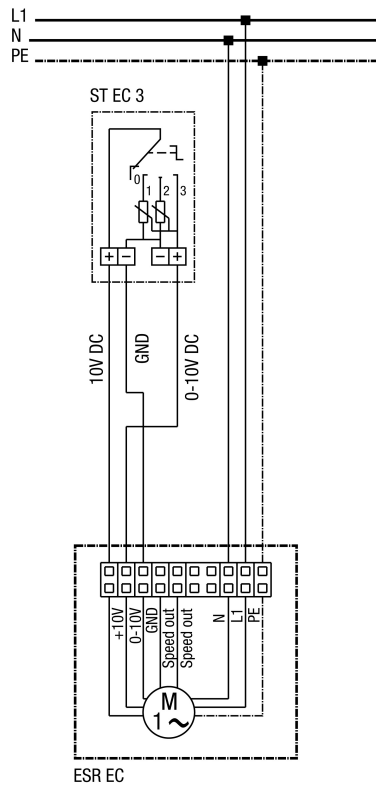

ESR 25 EC

Caisson de ventilation insonorisé ESR EC avec potentiomètre ST EC 010

Protection et interrupteur général à fournir sur site
Allumer et éteindre le caisson de ventilation uniquement au-dessus de 0-10 volts

ESR 25 EC

Caisson de ventilation insonorisé ESR EC avec potentiomètre ST EC 3

Niveau 1 - 3-7 V CC

Niveau 2 - 5-9 V CC

Niveau 3 - 10 V CC

Allumer et éteindre le caisson de ventilation uniquement au-dessus de 0-10 volts