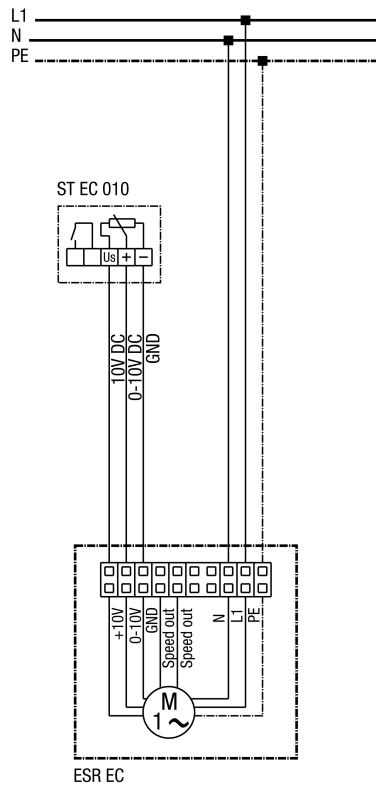

ESR 25 EC

Caisson de ventilation insonorisé ESR EC avec potentiomètre ST EC 010

Protection et interrupteur général à fournir sur site
Allumer et éteindre le caisson de ventilation uniquement au-dessus de 0-10 volts

ESR 25 EC

Caisson de ventilation insonorisé ESR EC avec potentiomètre ST EC 3

Niveau 1 - 3-7 V CC

Niveau 2 - 5-9 V CC

Niveau 3 - 10 V CC

Allumer et éteindre le caisson de ventilation uniquement au-dessus de 0-10 volts