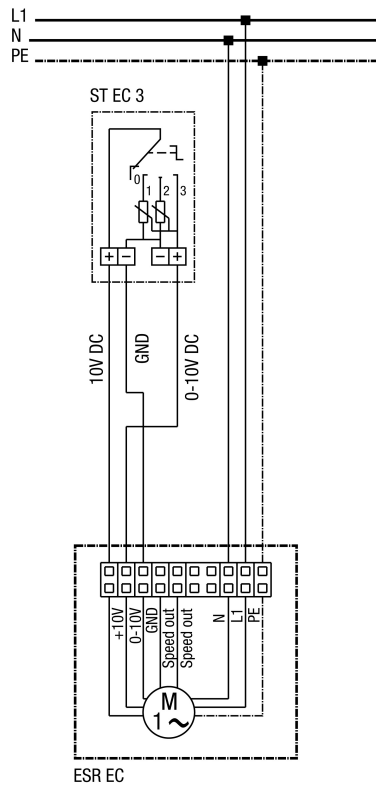

ESR 31 EC

Caisson de ventilation insonorisé ESR EC avec potentiomètre ST EC 3

Niveau 1 - 3-7 V CC

Niveau 2 - 5-9 V CC

Niveau 3 - 10 V CC

Allumer et éteindre le caisson de ventilation uniquement au-dessus de 0-10 volts