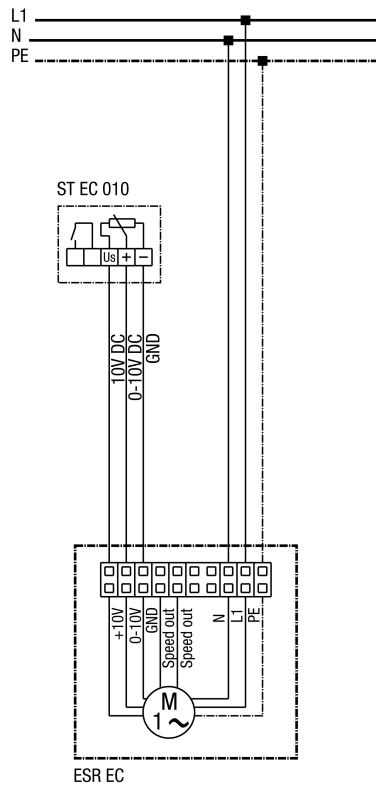

## ESR 31 EC

### Caisson de ventilation insonorisé ESR EC avec potentiomètre ST EC 010

Protection et interrupteur général à fournir sur site  
Allumer et éteindre le caisson de ventilation uniquement au-dessus de 0-10 volts