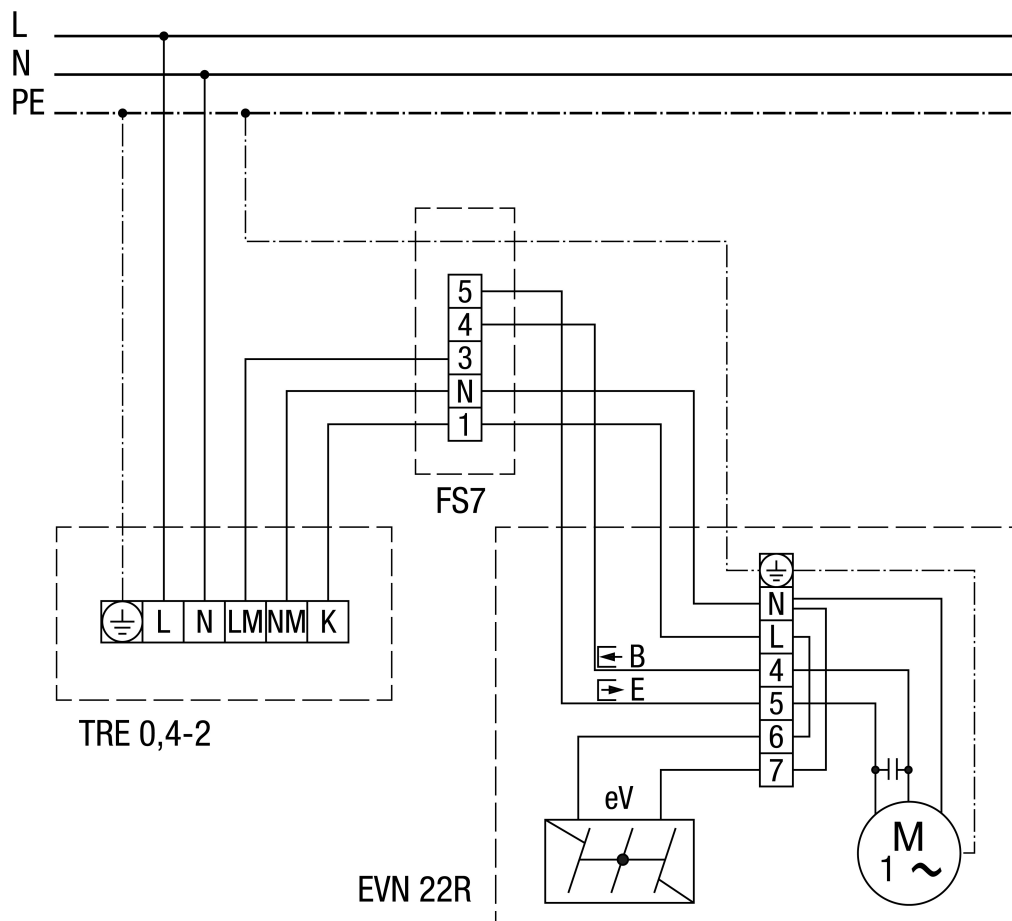

EVN 22 R

EVN 22 R

- ① Volet de fermeture électrique (extérieur)
 S1 - Marche/Arrêt
 S2 - Inversion évacuation ou insufflation
 B - Insufflation (borne 4)
 E - Evacuation (borne 5)

EVN 22 R

EVN 22 R avec unité de commande STW, FS 6, FS 7

- ① Volet de fermeture électrique (extérieur)
- FS 6 - Graduateur (2 vitesses de rotation, évacuation ou insufflation)
- FS 7 - Inverseur (évacuation ou insufflation)
- B - Insufflation (borne 4)
- E - Évacuation (borne 5)