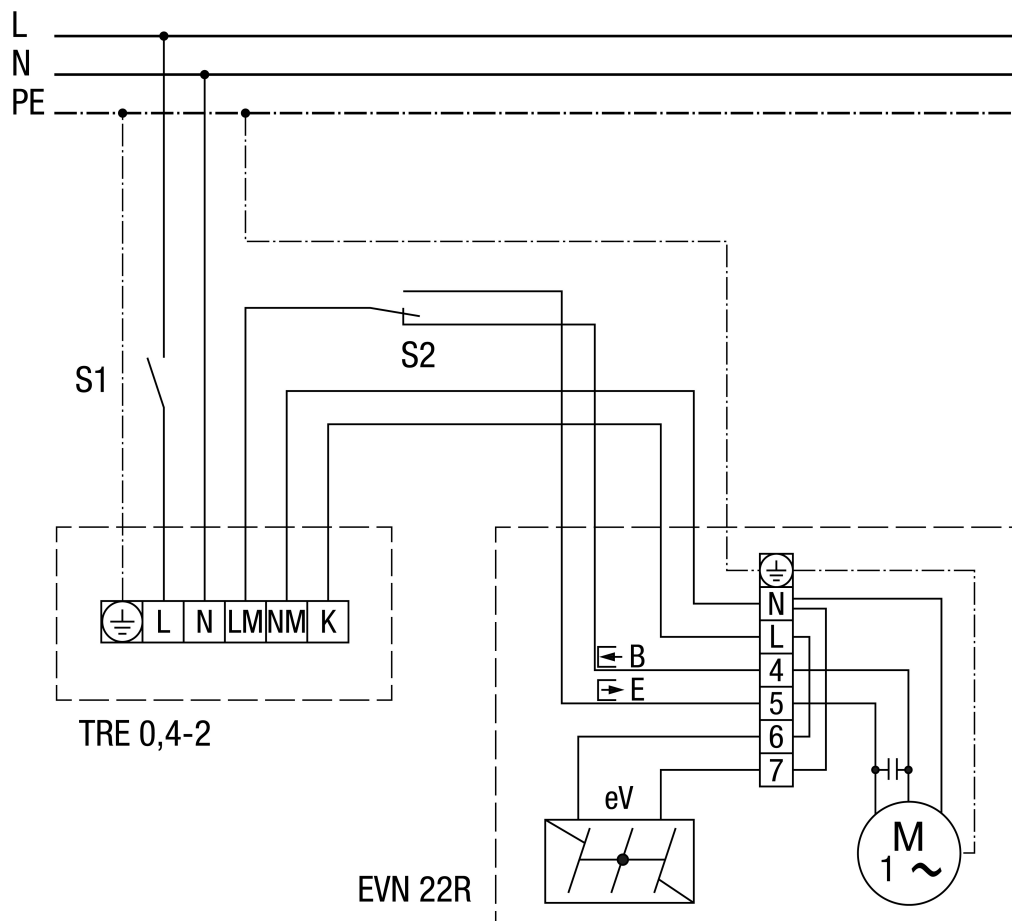

EVN 22 R

EVN 22 R

- ① Volet de fermeture électrique (extérieur)
 S1 - Marche/Arrêt
 S2 - Inversion évacuation ou insufflation
 B - Insufflation (borne 4)
 E - Evacuation (borne 5)

EVN 22 R

EVN 22 R avec unité de commande STW, FS 6, FS 7

- ① Volet de fermeture électrique (extérieur)
- FS 6 - Graduateur (2 vitesses de rotation, évacuation ou insufflation)
- FS 7 - Inverseur (évacuation ou insufflation)
- B - Insufflation (borne 4)
- E - Évacuation (borne 5)