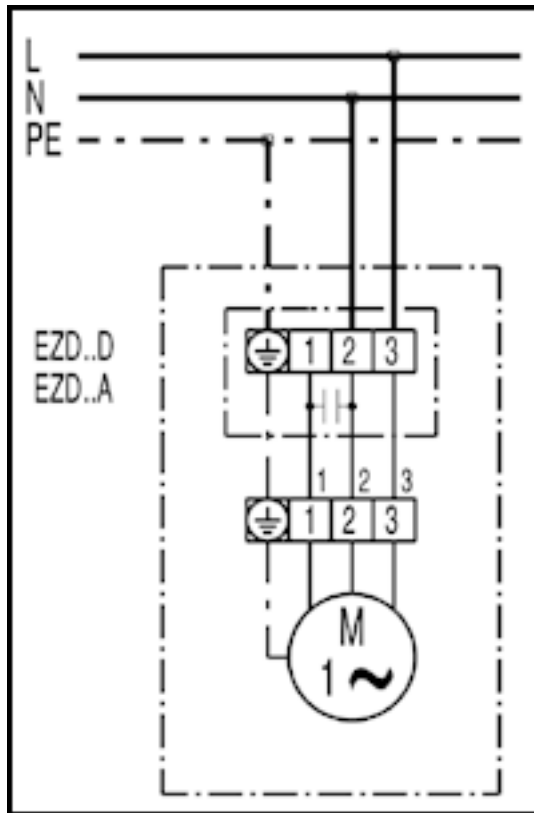

EZD30-6A

EZD...D pour ventilation

Rotation à droite : EZD...D aspiration par le moteur

EZD30-6A

EZD...D pour évacuation d'air

Rotation à droite : EZD...D soufflage par le moteur

EZD30-6A

EZD...D avec volet de fermeture VE, RKP et servomoteur MS 8, MS 8 P

* Interrupteur de fin de course seulement sur MS 8 P

EZD30-6A

EZD... avec volet de fermeture VE, RKP et régulateur de vitesse ST, STU, STS

* Interrupteur de fin de course seulement sur MS 8 P