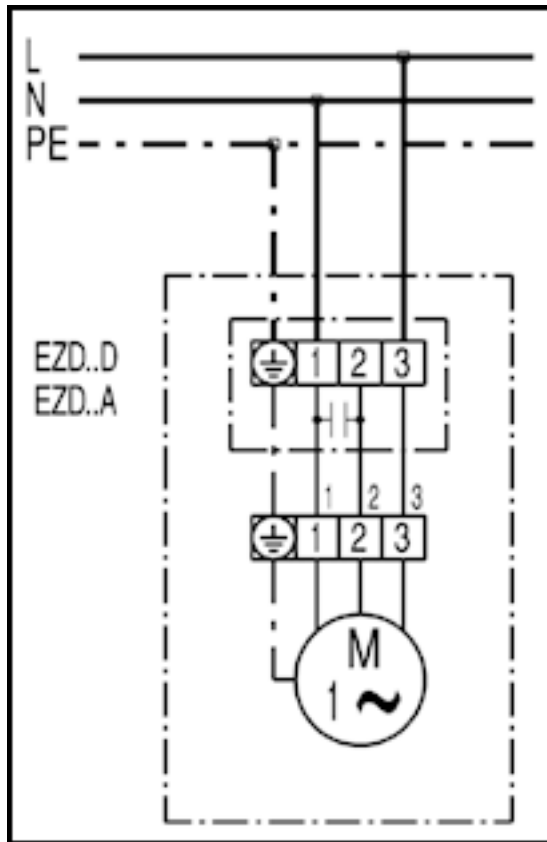

EZD30-6A

EZD...D pour ventilation

Rotation à droite : EZD...D aspiration par le moteur

EZD30-6A

EZD...D pour évacuation d'air

Rotation à droite : EZD...D soufflage par le moteur

EZD30-6A

EZD...D avec volet de fermeture VE, RKP et servomoteur MS 8, MS 8 P

* Interrupteur de fin de course seulement sur MS 8 P

EZD30-6A

EZD... avec volet de fermeture VE, RKP et régulateur de vitesse ST, STU, STS

* Interrupteur de fin de course seulement sur MS 8 P