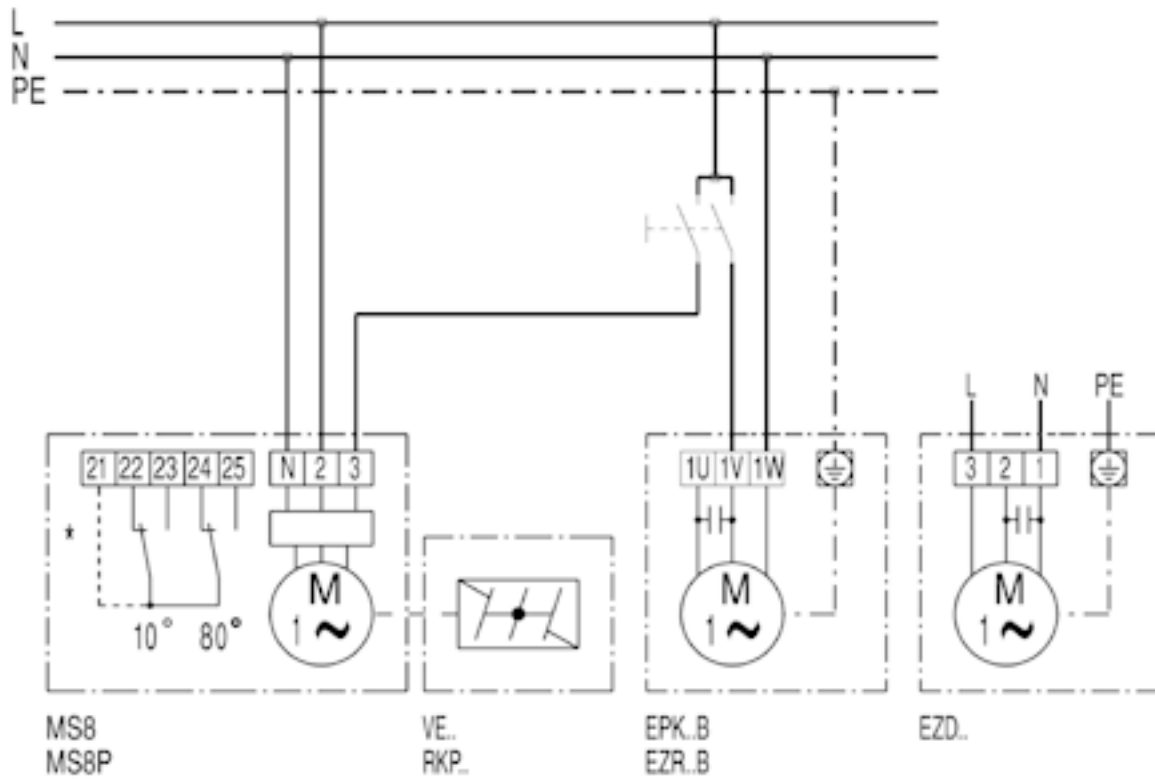

EZD30-6A

EZD...D pour ventilation

Rotation à droite : EZD...D aspiration par le moteur

EZD30-6A

EZD...D pour évacuation d'air

Rotation à droite : EZD...D soufflage par le moteur

EZD30-6A

EZD...D avec volet de fermeture VE, RKP et servomoteur MS 8, MS 8 P

* Interrupteur de fin de course seulement sur MS 8 P

EZD30-6A

EZD... avec volet de fermeture VE, RKP et régulateur de vitesse ST, STU, STS

* Interrupteur de fin de course seulement sur MS 8 P