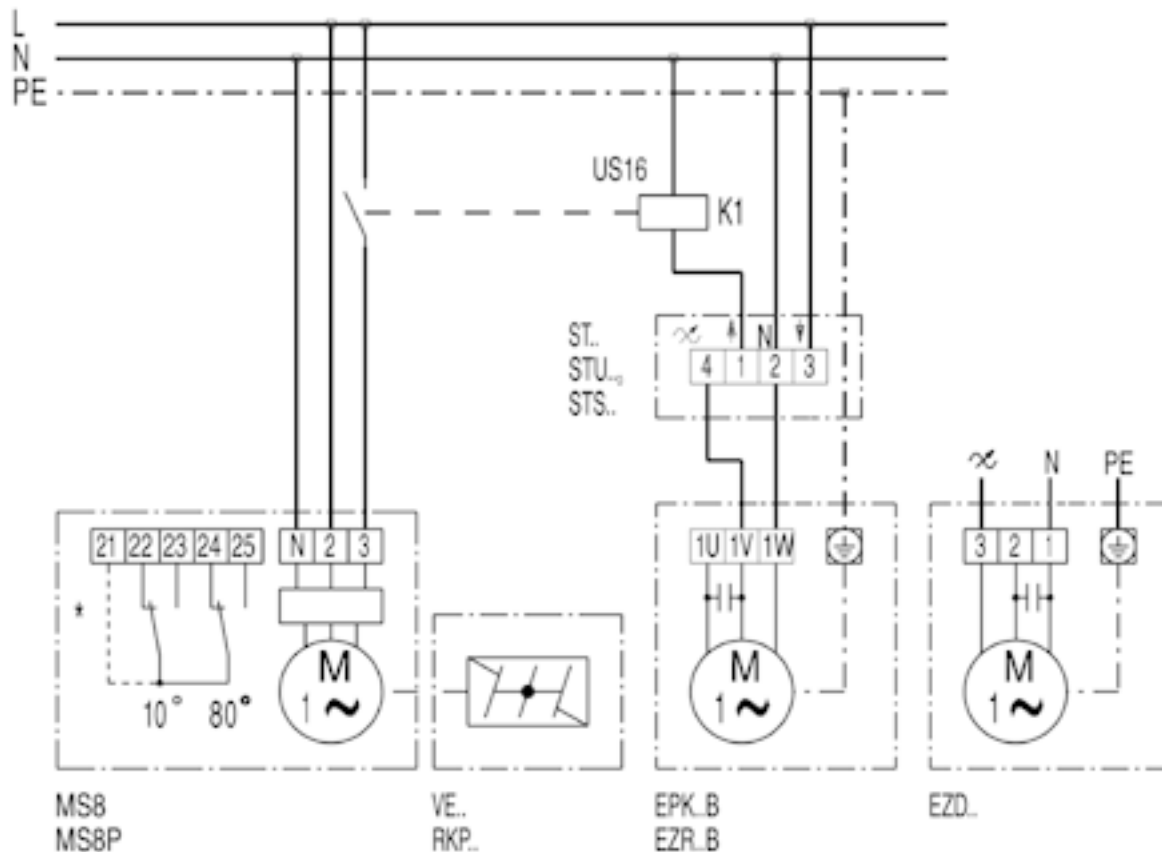

EZD30-6A

EZD...D pour ventilation

Rotation à droite : EZD...D aspiration par le moteur

EZD30-6A

EZD...D pour évacuation d'air

Rotation à droite : EZD...D soufflage par le moteur

EZD30-6A

EZD...D avec volet de fermeture VE, RKP et servomoteur MS 8, MS 8 P

* Interrupteur de fin de course seulement sur MS 8 P

EZD30-6A

EZD... avec volet de fermeture VE, RKP et régulateur de vitesse ST, STU, STS

* Interrupteur de fin de course seulement sur MS 8 P