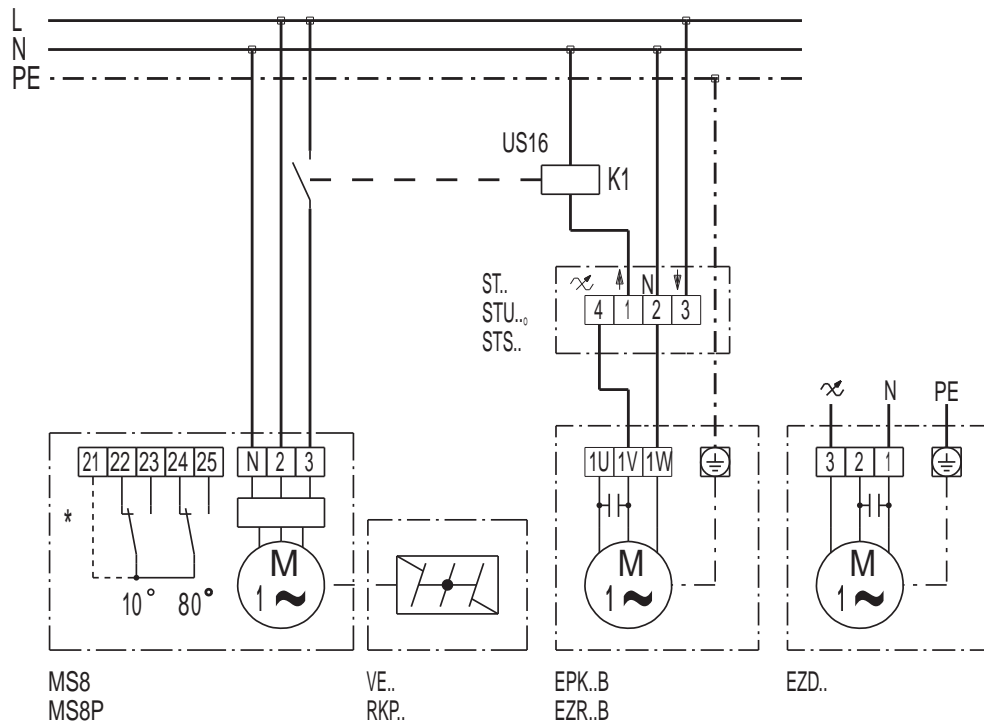

## EZD 25/4 E

### EZD 25/4 E avec volet de fermeture VE, RKP et servomoteur MS 8, MS 8 P

## EZD 25/4 E

\* Fin de course seulement sur MS 8 P

### EZD 25/4 E avec volet de fermeture VE, RKP et régulateur de vitesse ST, STU, STS

\* Fin de course seulement sur MS 8 P