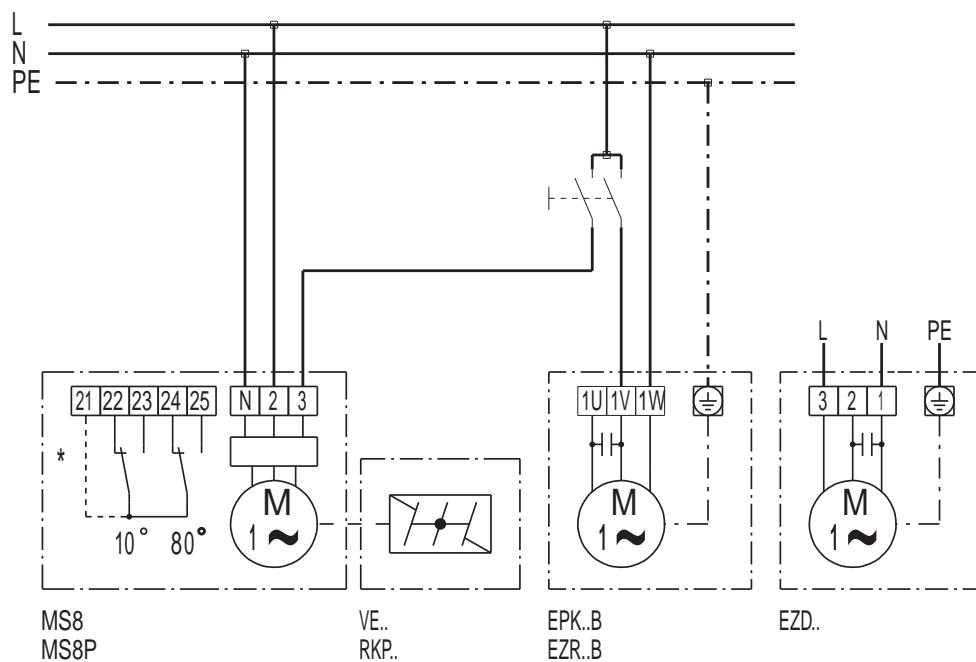

## EZD 25/4 E

### EZD 25/4 E avec volet de fermeture VE, RKP et servomoteur MS 8, MS 8 P

## EZD 25/4 E

\* Fin de course seulement sur MS 8 P

### EZD 25/4 E avec volet de fermeture VE, RKP et régulateur de vitesse ST, STU, STS

\* Fin de course seulement sur MS 8 P