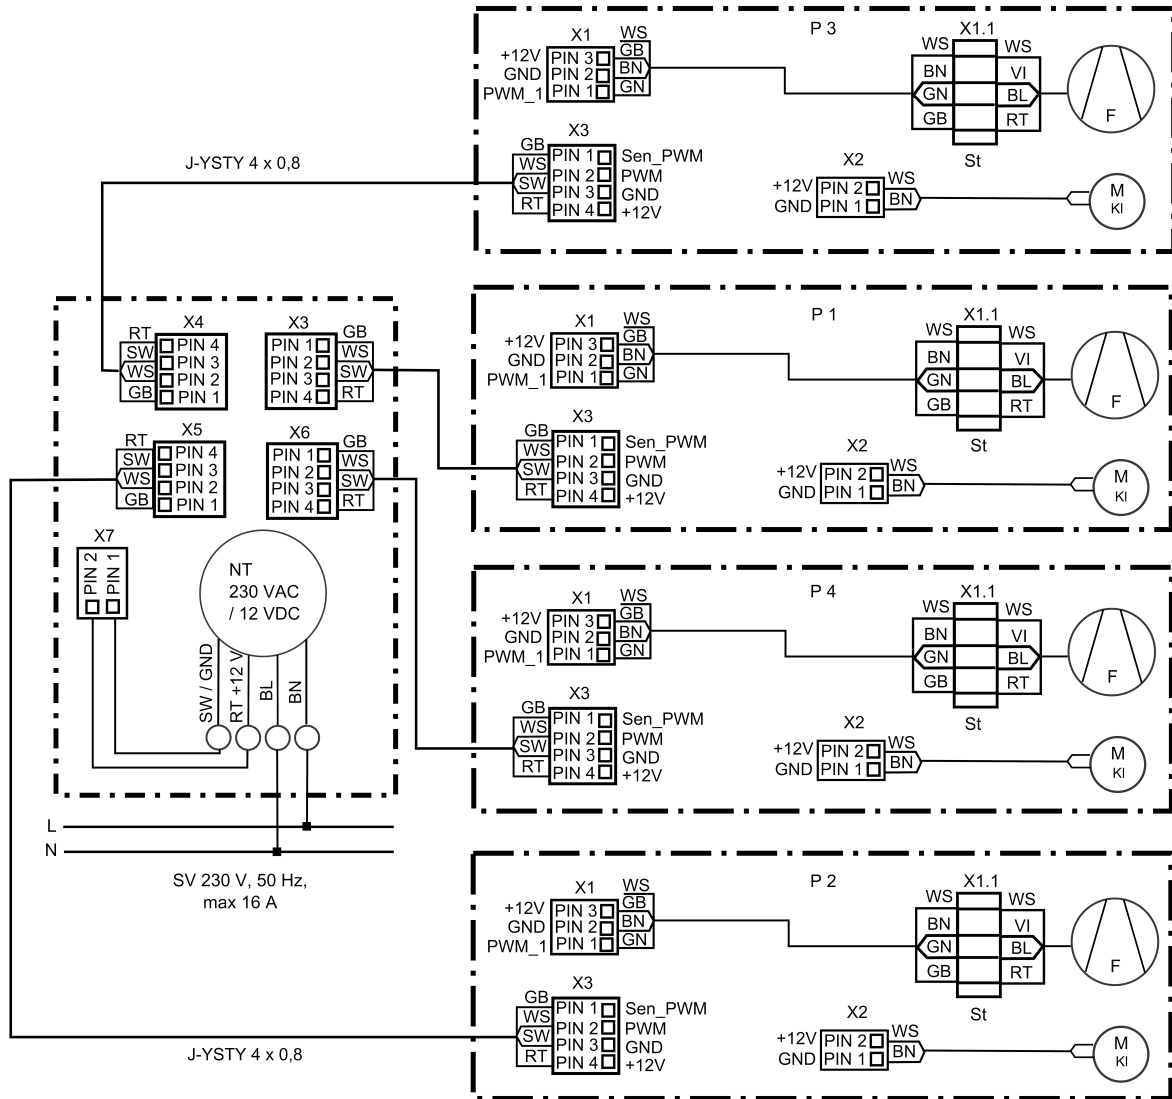

Raccordement des appareils de ventilation PushPull 60 K à la commande d'air ambiant RLS PP-K

- P - PushPull Ventilateur
- F - Ventilateur
- KI - Volet
- St - Connecteur
- NT - Bloc secteur
- SV - Alimentation en tension