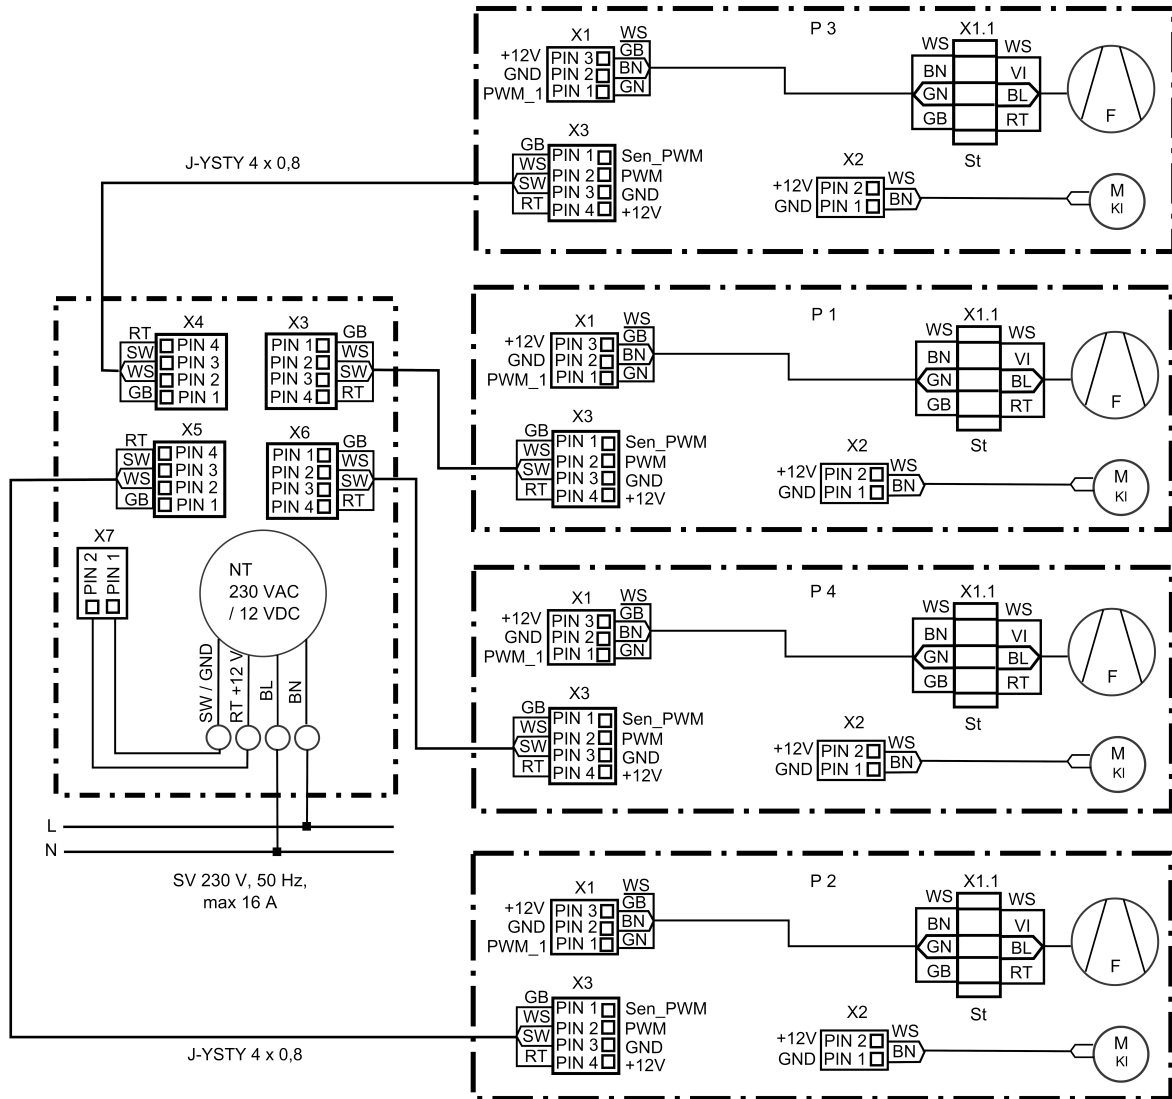

RLS PP-K

Raccordement des appareils de ventilation PushPull 60 K à la commande d'air ambiant RLS PP-K

- P - PushPull Ventilateur
- F - Ventilateur
- KI - Volet
- St - Connecteur
- NT - Bloc secteur
- SV - Alimentation en tension