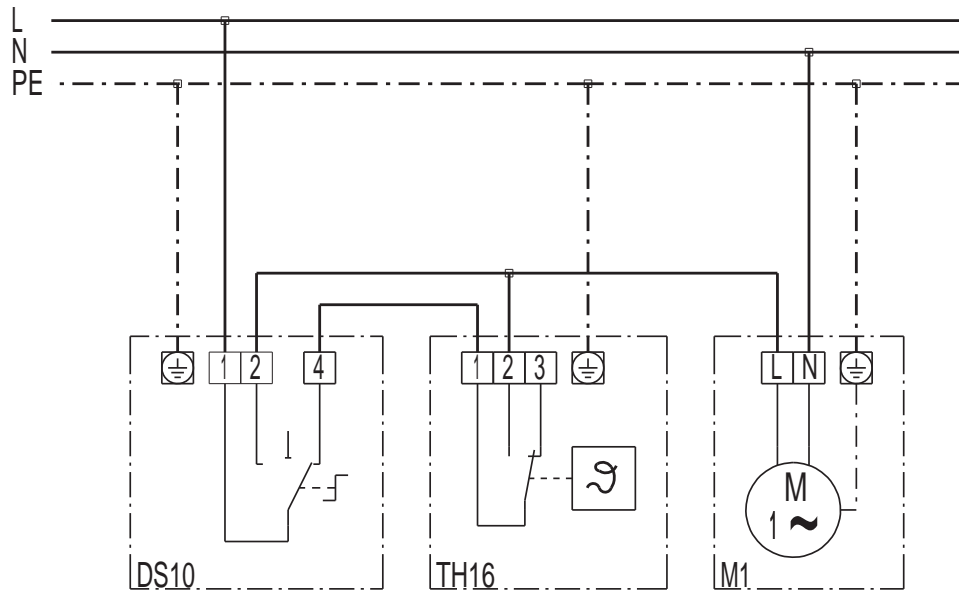

TH 16

TH 16 combiné à l'interrupteur rotatif DS 10 et ventilateur

DS 10 - Interrupteur rotatif
2 - Fonctionnement continu
4 - Avec régulation
TH 16 - Thermostat
M1 - Ventilateur