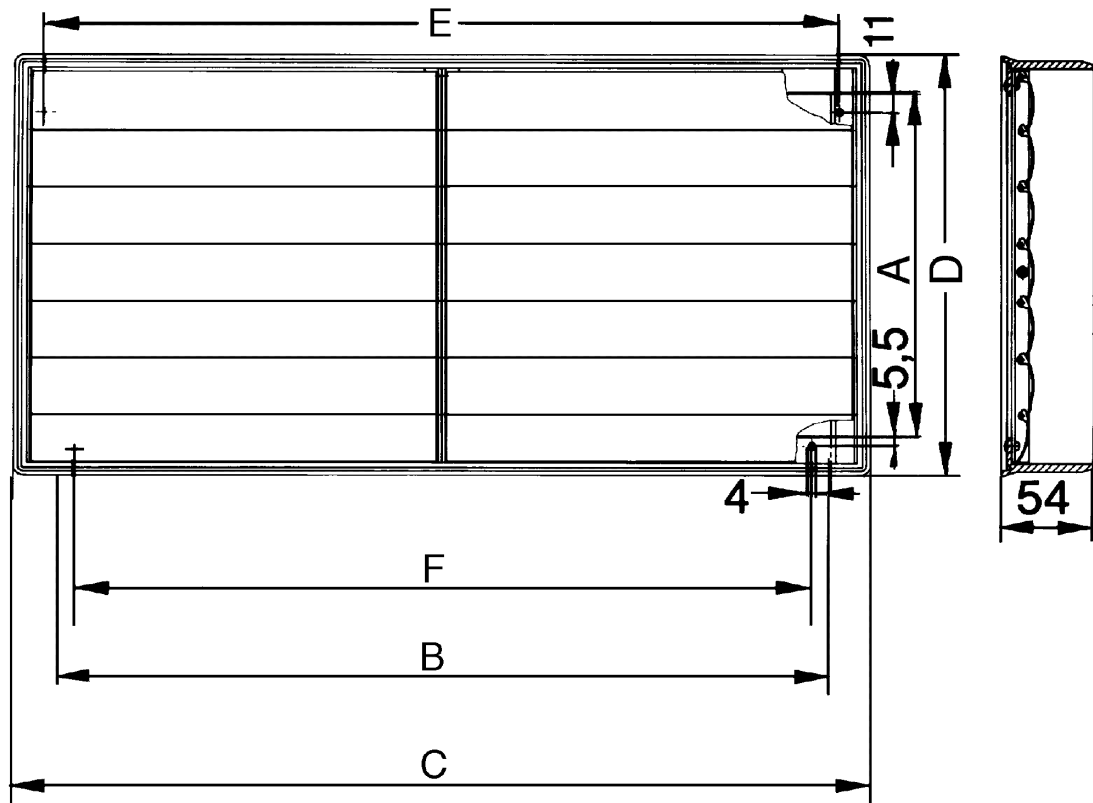

AKP 25

Kratka informacija

Samostalno otvarajuća/zatvarajuća žaluzina, veličina kanala 500 x 300 mm

Broj artikla

0151.0097

Tehnički podaci

Smjer zraka	Odsis zraka
Pad tlaka	10 Pa
Ugradnja	izvana
Mjesto ugradnje	Kanal
Položaj za ugradnju	okomito / vodoravno
Materijal	Plastika, otporna na kišu i ultraljubičasto zračenje
Boja	svijetlosiva
Težina	1,4 kg
Težina s pakovanjem	1,805 kg
Vrsta žaluzine	samootvarajući/samozatvarajući
Veličina kanala	500 mm x 300 mm
Širina	585 mm
Visina	385 mm
Dubina	54 mm
Širina s pakovanjem	620 mm
Visina s pakovanjem	400 mm
Dubina s pakovanjem	65 mm
Temperatura okoline	60 °C
Jedinica za pakiranje	1 kom
Asortiman	D
GTIN (EAN)	4012799510970

AKP 25

Crtež s veličinama [mm]

A	B	C	D	E	F
340	540	585	385	551	517