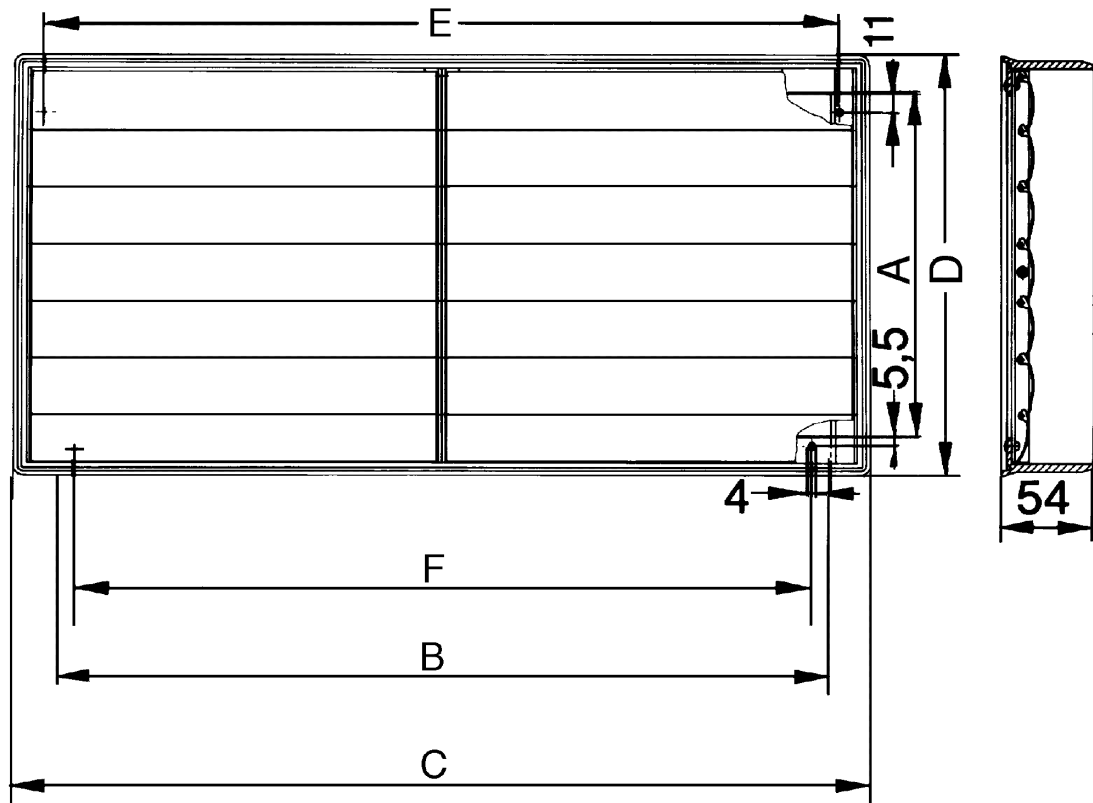

## Kratka informacija

Samostalno otvarajuća/zatvarajuća žaluzina, veličina kanala 600 x 300 mm

Broj artikla

0151.0098

## Tehnički podaci

Smjer zraka	Odsis zraka
Pad tlaka	10 Pa
Ugradnja	izvana
Mjesto ugradnje	Kanal
Položaj za ugradnju	okomito / vodoravno
Materijal	Plastika, otporna na kišu i ultraljubičasto zračenje
Boja	svijetlosiva
Težina	1,5 kg
Težina s pakovanjem	2,05 kg
Vrsta žaluzine	samootvarajući/samozatvarajući
Veličina kanala	600 mm x 300 mm
Širina	385 mm
Visina	685 mm
Dubina	54 mm
Širina s pakovanjem	405 mm
Visina s pakovanjem	715 mm
Dubina s pakovanjem	65 mm
Temperatura okoline	60 °C
Jedinica za pakiranje	1 kom
Asortiman	D
GTIN (EAN)	4012799510987

# AKP 28

Crtež s veličinama [mm]

A	B	C	D	E	F
340	640	685	385	651	617