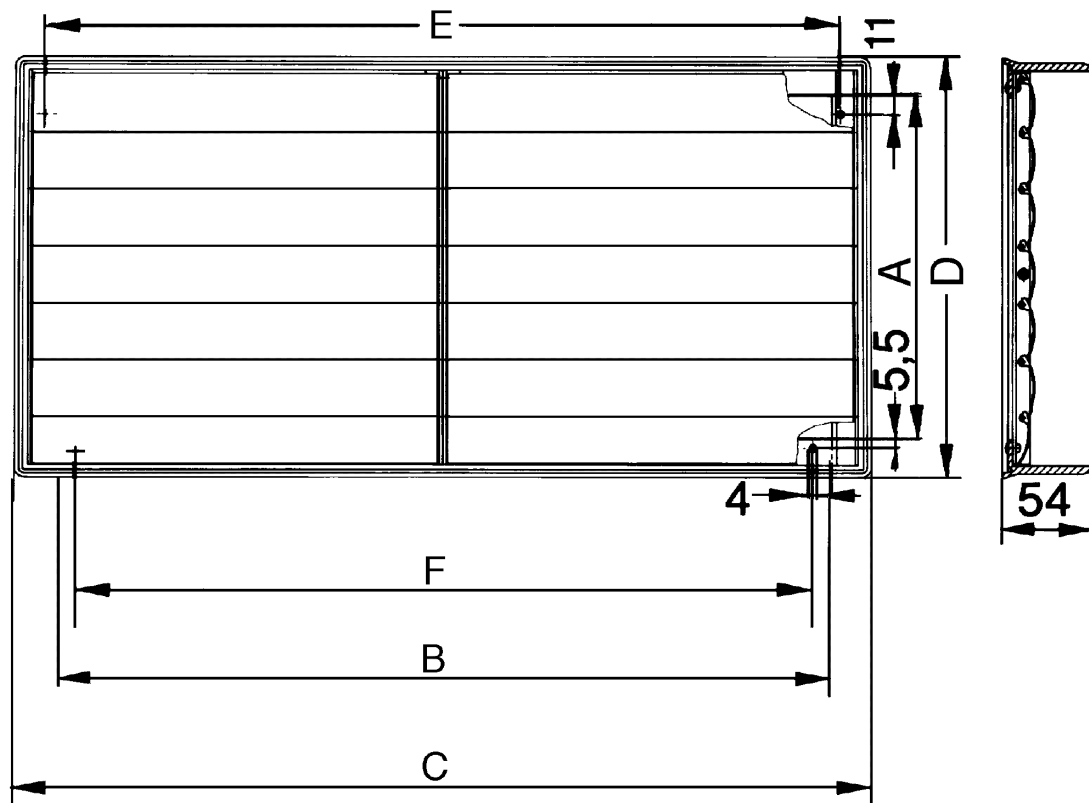

## Kratka informacija

Samostalno otvarajuća/zatvarajuća žaluzina, veličina kanala 600 x 350 mm

Broj artikla

0151.0099

## Tehnički podaci

Smjer zraka	Odsis zraka
Pad tlaka	10 Pa
Ugradnja	izvana
Mjesto ugradnje	Kanal
Položaj za ugradnju	okomito / vodoravno
Materijal	Plastika, otporna na kišu i ultraljubičasto zračenje
Boja	svijetlosiva
Težina	1,9 kg
Težina s pakovanjem	2,355 kg
Vrsta žaluzine	samootvarajući/samozatvarajući
Veličina kanala	600 mm x 350 mm
Širina	685 mm
Visina	435 mm
Dubina	54 mm
Širina s pakovanjem	725 mm
Visina s pakovanjem	450 mm
Dubina s pakovanjem	75 mm
Temperatura okoline	60 °C
Jedinica za pakiranje	1 kom
Asortiman	D
GTIN (EAN)	4012799510994

# AKP 31

Crtež s veličinama [mm]

A	B	C	D	E	F
390	640	685	435	651	617