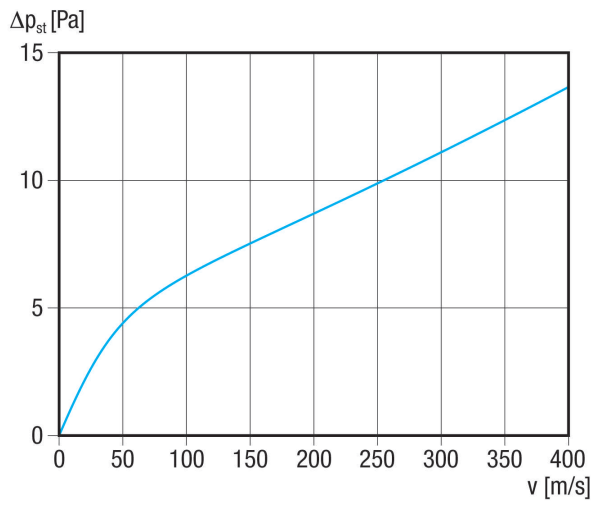

AP 150/1

Krivulja