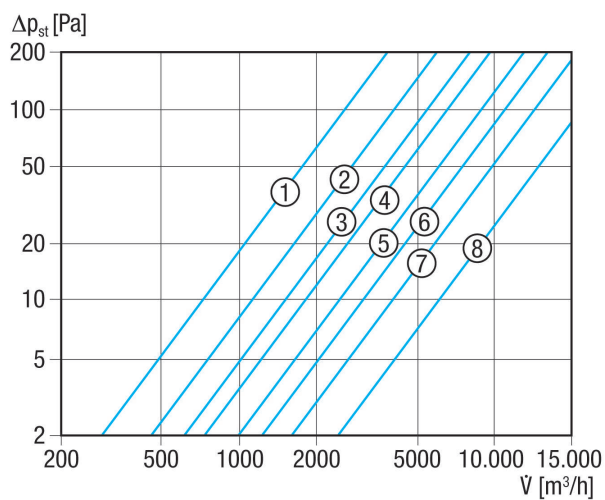

AS 20

Kratka informacija

Samoaktivirajuća žaluzina, DN 200, s pocinčanom rešetkom, prikladna samo za istrošeni zrak

Broj artikla

0151.0330

Tehnički podaci

Smjer zraka	Odsis zraka
Ugradnja	izvana
Mjesto ugradnje	Zid
Položaj za ugradnju	okomito / vodoravno
Materijal	Plastika, otporna na kišu i ultraljubičasto zračenje
Boja	uobičajeno bijela, slična RAL 9016
Boja lamela	srebrnosiva
Težina	0,4 kg
Težina s pakovanjem	0,52 kg
Vrsta žaluzine	samootvarajući/samozatvarajući
Nominalna dužina	200 mm
Širina	260 mm
Visina	260 mm
Dubina	39 mm
Širina s pakovanjem	330 mm
Visina s pakovanjem	275 mm
Dubina s pakovanjem	50 mm
Temperatura okoline	60 °C
Jedinica za pakiranje	1 kom
Asortiman	C
GTIN (EAN)	4012799513308

AS 20

Krivulja Padovi tlaka

- ① AS 20
- ② AS 25
- ③ AS 30
- ④ AS 35
- ⑤ AS 40
- ⑥ AS 45
- ⑦ AS 50
- ⑧ AS 60

Crtež s veličinama [mm]

- ① Broj lamela 4