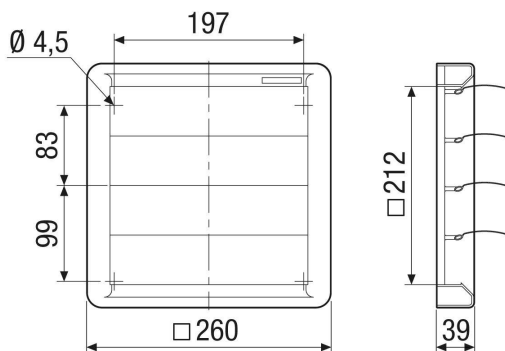

AS 20

Kratka informacija

Samoaktivirajuća žaluzina, DN 200, s pocinčanom rešetkom, prikladna samo za istrošeni zrak

Broj artikla

0151.0330

Tehnički podaci

Smjer zraka	Odsis zraka
Ugradnja	izvana
Mjesto ugradnje	Zid
Položaj za ugradnju	okomito / vodoravno
Materijal	Plastika, otporna na kišu i ultraljubičasto zračenje
Boja	uobičajeno bijela, slična RAL 9016
Boja lamela	srebrnosiva
Težina	0,4 kg
Težina s pakovanjem	0,52 kg
Vrsta žaluzine	samootvarajući/samozatvarajući
Nominalna dužina	200 mm
Širina	260 mm
Visina	260 mm
Dubina	39 mm
Širina s pakovanjem	330 mm
Visina s pakovanjem	275 mm
Dubina s pakovanjem	50 mm
Temperatura okoline	60 °C
Jedinica za pakiranje	1 kom
Asortiman	C
GTIN (EAN)	4012799513308

AS 20

Krivulja Padovi tlaka

- ① AS 20
- ② AS 25
- ③ AS 30
- ④ AS 35
- ⑤ AS 40
- ⑥ AS 45
- ⑦ AS 50
- ⑧ AS 60

Crtež s veličinama [mm]

- ① Broj lamela 4