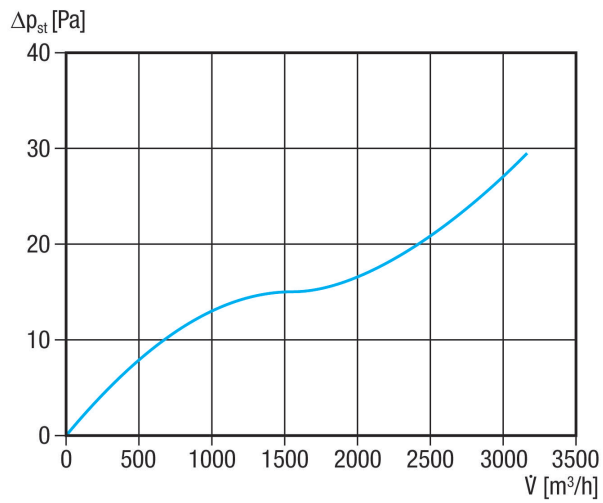

AS 35 Ex

Kratka informacija

Samoaktivirajuća žaluzina, DN 350 od vodljive plastike, prikladna samo za istrošeni zrak

Broj artikla

0151.0405

Tehnički podaci

Smjer zraka	Odsis zraka
Mjesto ugradnje	Otvor za istrošeni zrak na vanjskom zidu
Položaj za ugradnju	okomito
Materijal	Plastika
Boja	crna
Težina	0,68 kg
Težina s pakovanjem	0,87 kg
Vrsta žaluzine	samootvarajući/samozatvarajući
Promjer priključka	359 mm
Nominalna dužina	350 mm
Prikladno za nominalnu dužinu	350 mm
Širina	396 mm
Visina	396 mm
Dubina	25 mm
Širina s pakovanjem	405 mm
Visina s pakovanjem	405 mm
Dubina s pakovanjem	35 mm
Jedinica za pakiranje	1 kom
Asortiman	C
GTIN (EAN)	4012799514053

AS 35 Ex

Krivulja

Crtež s veličinama [mm]