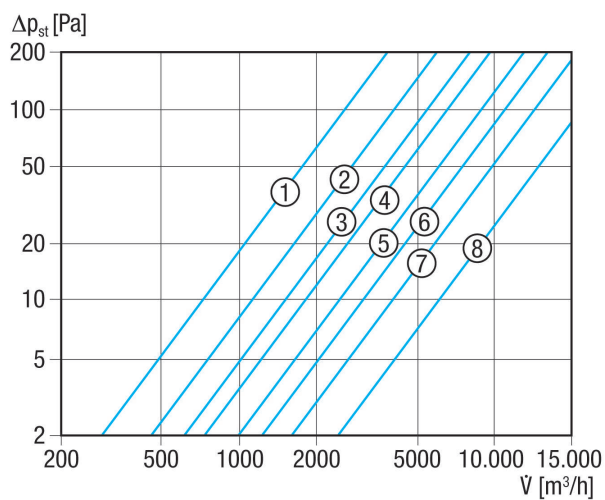

AS 40

Kratka informacija

Samoaktivirajuća žaluzina, DN 400, s pocinčanom rešetkom

Broj artikla

0151.0334

Tehnički podaci

Smjer zraka	Odsis zraka
Ugradnja	izvana
Mjesto ugradnje	Zid
Položaj za ugradnju	okomito / vodoravno
Materijal	Plastika, otporna na kišu i ultraljubičasto zračenje
Boja	uobičajeno bijela, slična RAL 9016
Boja lamela	srebrnosiva
Težina	1,3 kg
Težina s pakovanjem	1,58 kg
Vrsta žaluzine	samoovarajući/samozatvarajući
Nominalna dužina	400 mm
Širina	472 mm
Visina	472 mm
Dubina	40 mm
Širina s pakovanjem	535 mm
Visina s pakovanjem	485 mm
Dubina s pakovanjem	50 mm
Temperatura okoline	60 °C
Jedinica za pakiranje	1 kom
Asortiman	C
GTIN (EAN)	4012799513346

AS 40

Krivulja Padovi tlaka

- ① AS 20
- ② AS 25
- ③ AS 30
- ④ AS 35
- ⑤ AS 40
- ⑥ AS 45
- ⑦ AS 50
- ⑧ AS 60

Crtež s veličinama [mm]

- ① Broj lamela 8