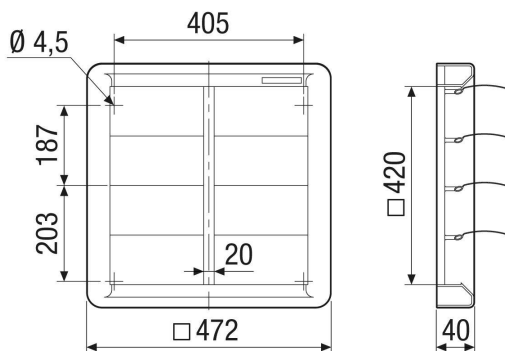

AS 40

Kratka informacija

Samoaktivirajuća žaluzina, DN 400, s pocinčanom rešetkom

Broj artikla

0151.0334

Tehnički podaci

Smjer zraka	Odsis zraka
Ugradnja	izvana
Mjesto ugradnje	Zid
Položaj za ugradnju	okomito / vodoravno
Materijal	Plastika, otporna na kišu i ultraljubičasto zračenje
Boja	uobičajeno bijela, slična RAL 9016
Boja lamela	srebrnosiva
Težina	1,3 kg
Težina s pakovanjem	1,58 kg
Vrsta žaluzine	samoovarajući/samozatvarajući
Nominalna dužina	400 mm
Širina	472 mm
Visina	472 mm
Dubina	40 mm
Širina s pakovanjem	535 mm
Visina s pakovanjem	485 mm
Dubina s pakovanjem	50 mm
Temperatura okoline	60 °C
Jedinica za pakiranje	1 kom
Asortiman	C
GTIN (EAN)	4012799513346

AS 40

Krivulja Padovi tlaka

- ① AS 20
- ② AS 25
- ③ AS 30
- ④ AS 35
- ⑤ AS 40
- ⑥ AS 45
- ⑦ AS 50
- ⑧ AS 60

Crtež s veličinama [mm]

- ① Broj lamela 8