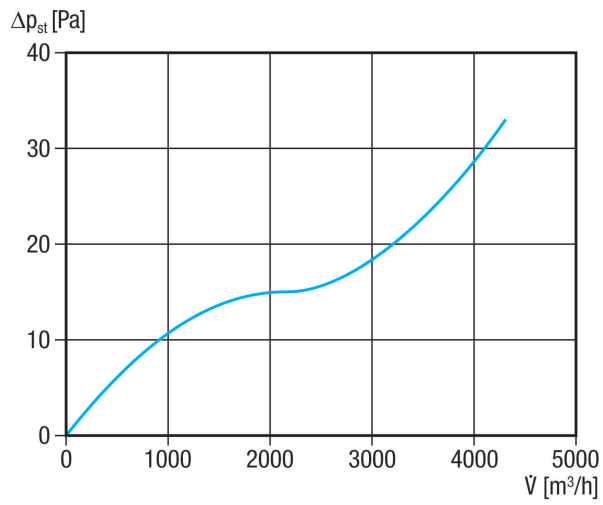

AS 40 Ex

Kratka informacija

Samoaktivirajuća žaluzina, DN 400, od vodljive plastike, prikladna samo za istrošeni zrak#

Broj artikla

0151.0406

Tehnički podaci

Smjer zraka	Odsis zraka
Mjesto ugradnje	Otvor za istrošeni zrak na vanjskom zidu
Položaj za ugradnju	okomito
Materijal	Plastika
Boja	crna
Težina	1,05 kg
Težina s pakovanjem	1,44 kg
Vrsta žaluzine	samoovarajuća/samozatvarajuća
Promjer priključka	422 mm
Nominalna dužina	400 mm
Prikladno za nominalnu dužinu	400 mm
Širina	462 mm
Visina	462 mm
Dubina	26 mm
Širina s pakovanjem	555 mm
Visina s pakovanjem	555 mm
Dubina s pakovanjem	40 mm
Jedinica za pakiranje	1 kom
Asortiman	C
GTIN (EAN)	4012799514060

AS 40 Ex

Krivulja

Crtež s veličinama [mm]