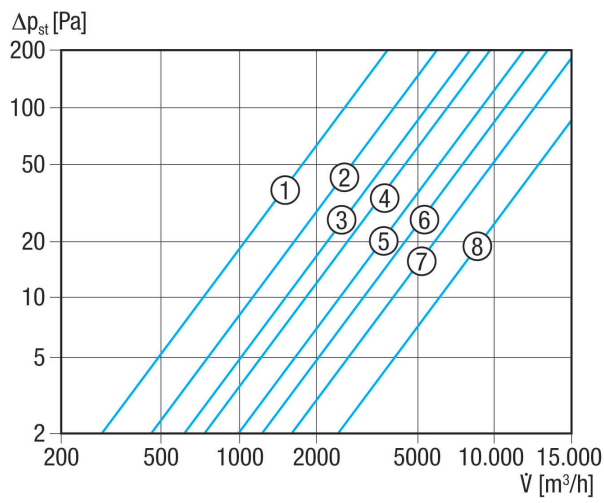

AS 60

Kratka informacija

Samoaktivirajuća žaluzina, DN 600, s pocinčanom rešetkom

Broj artikla

0151.0337

Tehnički podaci

Smjer zraka	Odsis zraka
Ugradnja	izvana
Mjesto ugradnje	Zid
Položaj za ugradnju	okomito / vodoravno
Materijal	Plastika, otporna na kišu i ultraljubičasto zračenje
Boja	uobičajeno bijela, slična RAL 9016
Boja lamela	srebrnosiva
Težina	2,56 kg
Težina s pakovanjem	3,06 kg
Vrsta žaluzine	samoovarajući/samozatvarajući
Nominalna dužina	600 mm
Širina	622 mm
Visina	622 mm
Dubina	42 mm
Širina s pakovanjem	750 mm
Visina s pakovanjem	700 mm
Dubina s pakovanjem	50 mm
Temperatura okoline	60 °C
Jedinica za pakiranje	1 kom
Asortiman	C
GTIN (EAN)	4012799513377

AS 60

Krivulja Padovi tlaka

- ① AS 20
- ② AS 25
- ③ AS 30
- ④ AS 35
- ⑤ AS 40
- ⑥ AS 45
- ⑦ AS 50
- ⑧ AS 60

Crtež s veličinama [mm]