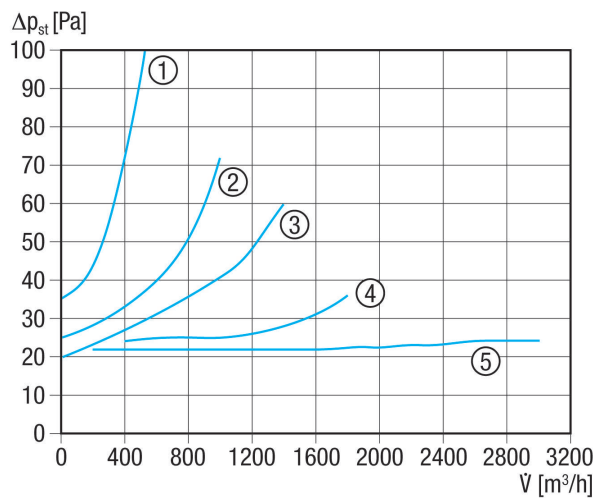

AVM 10

Kratka informacija

Automatska cijevna žaluzina, DN 100

Broj artikla

0093.0002

Tehnički podaci

Smjer zraka	Usis ili odsis zraka
Položaj za ugradnju	okomito / vodoravno
Materijal	Čelični lim, pocinčani
Težina	0,19 kg
Težina s pakovanjem	0,3 kg
Vrsta žaluzine	samootvarajući/samozatvarajući
Nominalna dužina	100 mm
Širina	98 mm
Visina	98 mm
Dubina	88 mm
Širina s pakovanjem	106 mm
Visina s pakovanjem	106 mm
Dubina s pakovanjem	97 mm
Jedinica za pakiranje	1 kom
Asortiman	C
GTIN (EAN)	4012799930020

AVM 10

Krivulja Padovi tlaka

- ① AVM 10
- ② AVM 12
- ③ AVM 15
- ④ AVM 16
- ⑤ AVM 20, AVM 25, AVM 31, AVM 35, AVM 40

Crtež s veličinama [mm]

A	B	C
100	88	26

① Smjer strujanja zraka