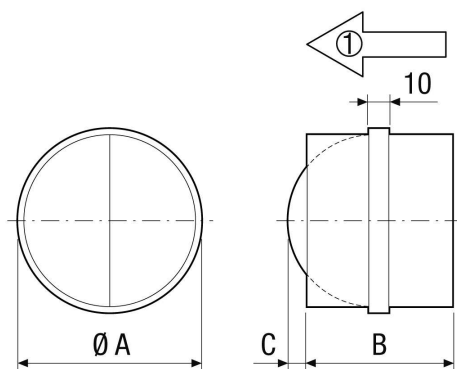

AVM 10

Kratka informacija

Automatska cijevna žaluzina, DN 100

Broj artikla

0093.0002

Tehnički podaci

Smjer zraka	Usis ili odsis zraka
Položaj za ugradnju	okomito / vodoravno
Materijal	Čelični lim, pocinčani
Težina	0,19 kg
Težina s pakovanjem	0,3 kg
Vrsta žaluzine	samootvarajući/samozatvarajući
Nominalna dužina	100 mm
Širina	98 mm
Visina	98 mm
Dubina	88 mm
Širina s pakovanjem	106 mm
Visina s pakovanjem	106 mm
Dubina s pakovanjem	97 mm
Jedinica za pakiranje	1 kom
Asortiman	C
GTIN (EAN)	4012799930020

AVM 10

Krivulja Padovi tlaka

- ① AVM 10
- ② AVM 12
- ③ AVM 15
- ④ AVM 16
- ⑤ AVM 20, AVM 25, AVM 31, AVM 35, AVM 40

Crtež s veličinama [mm]

A	B	C
100	88	26

① Smjer strujanja zraka