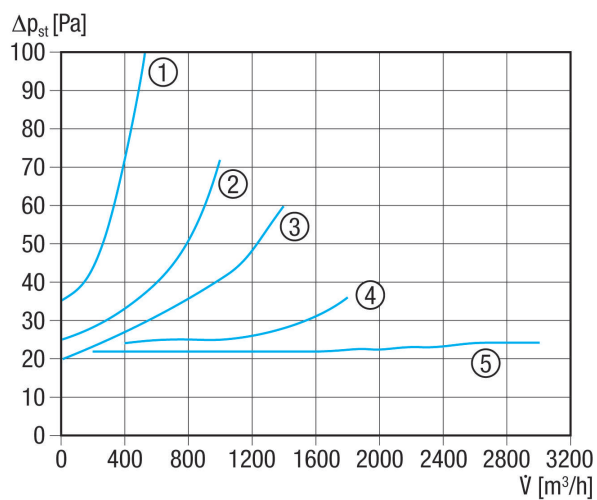

AVM 12

Kratka informacija

Automatska cijevna žaluzina, DN 125

Broj artikla

0093.0003

Tehnički podaci

Smjer zraka	Usis ili odsis zraka
Položaj za ugradnju	okomito / vodoravno
Materijal	Čelični lim, pocinčani
Težina	0,35 kg
Težina s pakovanjem	0,4 kg
Vrsta žaluzine	samootvarajući/samozatvarajući
Nominalna dužina	125 mm
Širina	124 mm
Visina	124 mm
Dubina	88 mm
Širina s pakovanjem	124 mm
Visina s pakovanjem	124 mm
Dubina s pakovanjem	88 mm
Jedinica za pakiranje	1 kom
Asortiman	C
GTIN (EAN)	4012799930037

AVM 12

Krivulja Padovi tlaka

- ① AVM 10
- ② AVM 12
- ③ AVM 15
- ④ AVM 16
- ⑤ AVM 20, AVM 25, AVM 31, AVM 35, AVM 40

Crtež s veličinama [mm]

	A	B	C
	125	88	19
① Smjer strujanja zraka			