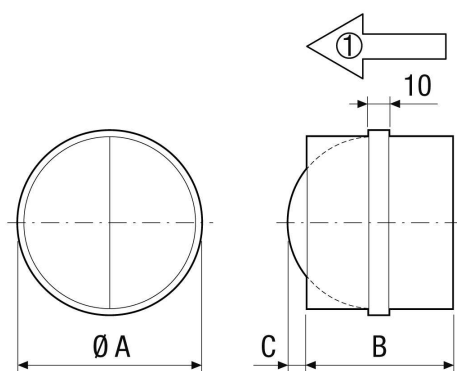

AVM 12

Kratka informacija

Automatska cijevna žaluzina, DN 125

Broj artikla

0093.0003

Tehnički podaci

Smjer zraka	Usis ili odsis zraka
Položaj za ugradnju	okomito / vodoravno
Materijal	Čelični lim, pocinčani
Težina	0,35 kg
Težina s pakovanjem	0,4 kg
Vrsta žaluzine	samootvarajući/samozatvarajući
Nominalna dužina	125 mm
Širina	124 mm
Visina	124 mm
Dubina	88 mm
Širina s pakovanjem	124 mm
Visina s pakovanjem	124 mm
Dubina s pakovanjem	88 mm
Jedinica za pakiranje	1 kom
Asortiman	C
GTIN (EAN)	4012799930037

AVM 12

Krivulja Padovi tlaka

- ① AVM 10
- ② AVM 12
- ③ AVM 15
- ④ AVM 16
- ⑤ AVM 20, AVM 25, AVM 31, AVM 35, AVM 40

Crtež s veličinama [mm]

	A	B	C
	125	88	19
① Smjer strujanja zraka			