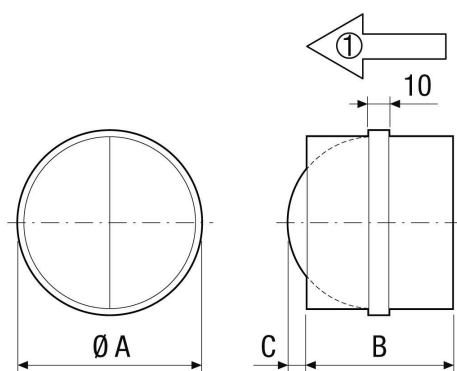

AVM 15

Kratka informacija

Automatska cijevna žaluzina, DN 150

Broj artikla

0093.0004

Tehnički podaci

Smjer zraka	Usis ili odsis zraka
Položaj za ugradnju	okomito / vodoravno
Materijal	Čelični lim, pocinčani
Težina	0,3 kg
Težina s pakovanjem	0,5 kg
Vrsta žaluzine	samootvarajući/samozatvarajući
Nominalna dužina	150 mm
Širina	149 mm
Visina	149 mm
Dubina	88 mm
Širina s pakovanjem	170 mm
Visina s pakovanjem	165 mm
Dubina s pakovanjem	95 mm
Jedinica za pakiranje	1 kom
Asortiman	C
GTIN (EAN)	4012799930044

AVM 15

Krivulja Padovi tlaka

- ① AVM 10
- ② AVM 12
- ③ AVM 15
- ④ AVM 16
- ⑤ AVM 20, AVM 25, AVM 31, AVM 35, AVM 40

Crtež s veličinama [mm]

A	B	C
150	88	31

① Smjer strujanja zraka