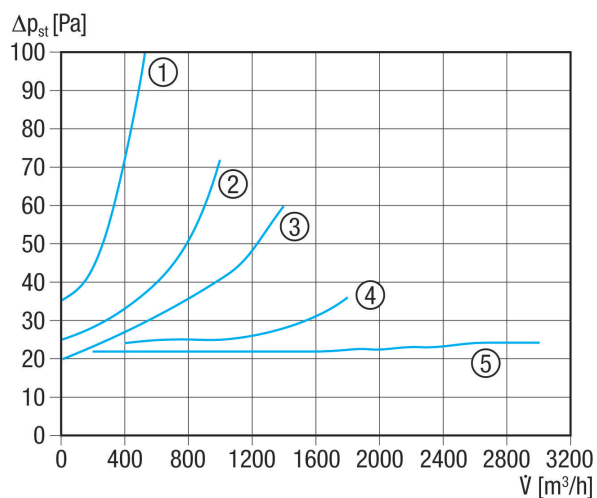

AVM 15

Kratka informacija

Automatska cijevna žaluzina, DN 150

Broj artikla

0093.0004

Tehnički podaci

Smjer zraka	Usis ili odsis zraka
Položaj za ugradnju	okomito / vodoravno
Materijal	Čelični lim, pocinčani
Težina	0,3 kg
Težina s pakovanjem	0,5 kg
Vrsta žaluzine	samootvarajući/samozatvarajući
Nominalna dužina	150 mm
Širina	149 mm
Visina	149 mm
Dubina	88 mm
Širina s pakovanjem	170 mm
Visina s pakovanjem	165 mm
Dubina s pakovanjem	95 mm
Jedinica za pakiranje	1 kom
Asortiman	C
GTIN (EAN)	4012799930044

AVM 15

Krivulja Padovi tlaka

- ① AVM 10
- ② AVM 12
- ③ AVM 15
- ④ AVM 16
- ⑤ AVM 20, AVM 25, AVM 31, AVM 35, AVM 40

Crtež s veličinama [mm]

A	B	C
150	88	31

① Smjer strujanja zraka