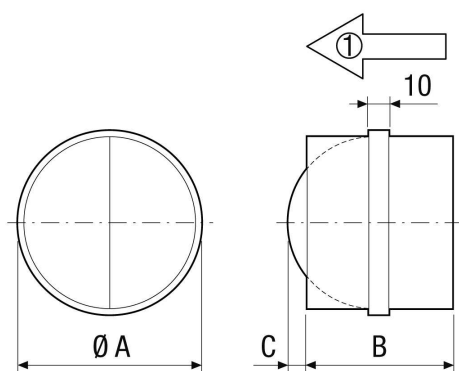

AVM 16

Kratka informacija

Automatska cijevna žaluzina, DN 160

Broj artikla

0093.0008

Tehnički podaci

Smjer zraka	Usis ili odsis zraka
Položaj za ugradnju	okomito / vodoravno
Materijal	Čelični lim, pocinčani
Težina	0,5 kg
Težina s pakovanjem	0,53 kg
Vrsta žaluzine	samoovarajući/samozatvarajući
Nominalna dužina	160 mm
Širina	158 mm
Visina	158 mm
Dubina	88 mm
Širina s pakovanjem	158 mm
Visina s pakovanjem	158 mm
Dubina s pakovanjem	88 mm
Jedinica za pakiranje	1 kom
Asortiman	C
GTIN (EAN)	4012799930082

AVM 16

Krivulja Padovi tlaka

- ① AVM 10
- ② AVM 12
- ③ AVM 15
- ④ AVM 16
- ⑤ AVM 20, AVM 25, AVM 31, AVM 35, AVM 40

Crtež s veličinama [mm]

A	B	C
160	88	36

① Smjer strujanja zraka