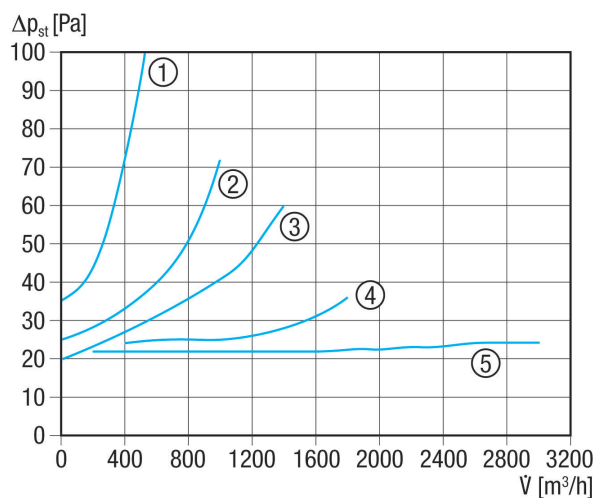

AVM 16

Kratka informacija

Automatska cijevna žaluzina, DN 160

Broj artikla

0093.0008

Tehnički podaci

Smjer zraka	Usis ili odsis zraka
Položaj za ugradnju	okomito / vodoravno
Materijal	Čelični lim, pocinčani
Težina	0,5 kg
Težina s pakovanjem	0,53 kg
Vrsta žaluzine	samoovarajući/samozatvarajući
Nominalna dužina	160 mm
Širina	158 mm
Visina	158 mm
Dubina	88 mm
Širina s pakovanjem	158 mm
Visina s pakovanjem	158 mm
Dubina s pakovanjem	88 mm
Jedinica za pakiranje	1 kom
Asortiman	C
GTIN (EAN)	4012799930082

AVM 16

Krivulja Padovi tlaka

- ① AVM 10
- ② AVM 12
- ③ AVM 15
- ④ AVM 16
- ⑤ AVM 20, AVM 25, AVM 31, AVM 35, AVM 40

Crtež s veličinama [mm]

A	B	C
160	88	36

① Smjer strujanja zraka