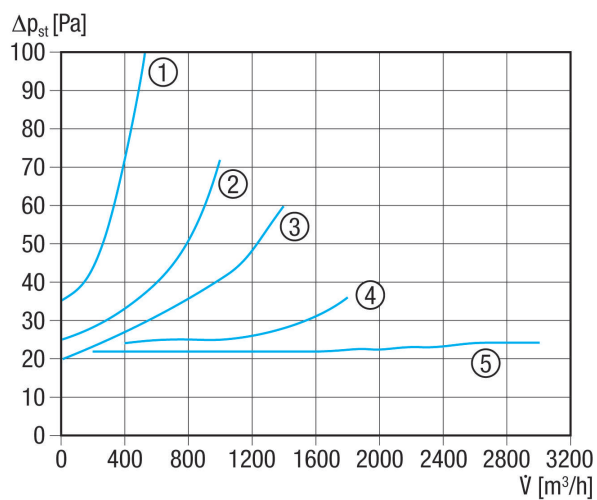

AVM 18

Kratka informacija

Automatska cijevna žaluzina, DN 180

Broj artikla

0093.0005

Tehnički podaci

Smjer zraka	Usis ili odsis zraka
Položaj za ugradnju	okomito / vodoravno
Materijal	Čelični lim, pocinčani
Težina	0,2 kg
Težina s pakovanjem	0,354 kg
Vrsta žaluzine	samootvarajući/samozatvarajući
Nominalna dužina	180 mm
Širina	179 mm
Visina	179 mm
Dubina	90 mm
Širina s pakovanjem	190 mm
Visina s pakovanjem	190 mm
Dubina s pakovanjem	93 mm
Jedinica za pakiranje	1 kom
Asortiman	C
GTIN (EAN)	4012799930051

AVM 18

Krivulja Padovi tlaka

- ① AVM 10
- ② AVM 12
- ③ AVM 15
- ④ AVM 16
- ⑤ AVM 18, AVM 20, AVM 25, AVM 28, AVM 31, AVM 35, AVM 40

Crtež s veličinama [mm]

A	B	C
180	88	46