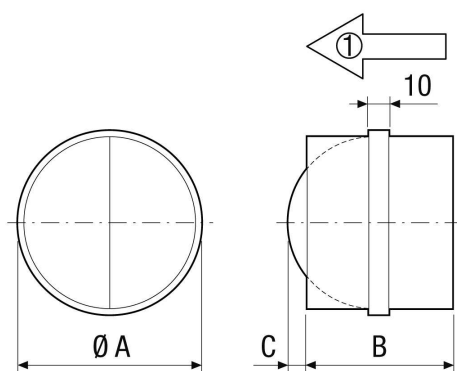

AVM 18

Kratka informacija

Automatska cijevna žaluzina, DN 180

Broj artikla

0093.0005

Tehnički podaci

Smjer zraka	Usis ili odsis zraka
Položaj za ugradnju	okomito / vodoravno
Materijal	Čelični lim, pocinčani
Težina	0,2 kg
Težina s pakovanjem	0,354 kg
Vrsta žaluzine	samootvarajući/samozatvarajući
Nominalna dužina	180 mm
Širina	179 mm
Visina	179 mm
Dubina	90 mm
Širina s pakovanjem	190 mm
Visina s pakovanjem	190 mm
Dubina s pakovanjem	93 mm
Jedinica za pakiranje	1 kom
Asortiman	C
GTIN (EAN)	4012799930051

AVM 18

Krivulja Padovi tlaka

- ① AVM 10
- ② AVM 12
- ③ AVM 15
- ④ AVM 16
- ⑤ AVM 18, AVM 20, AVM 25, AVM 28, AVM 31, AVM 35, AVM 40

Crtež s veličinama [mm]

A	B	C
180	88	46