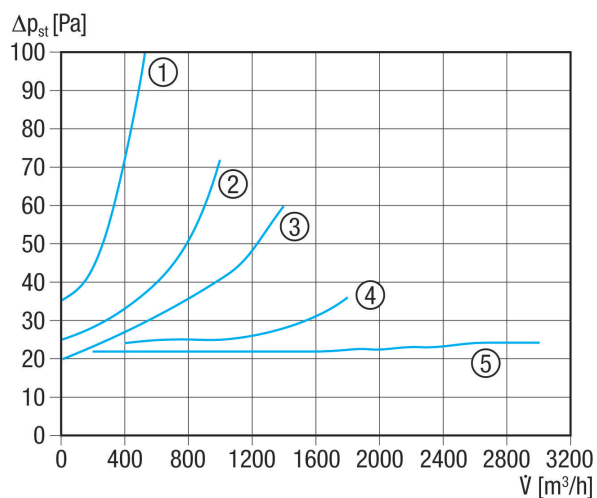

AVM 25

Krivulja Padovi tlaka

- ① AVM 10
- ② AVM 12
- ③ AVM 15
- ④ AVM 16
- ⑤ AVM 20, AVM 25, AVM 31, AVM 35, AVM 40