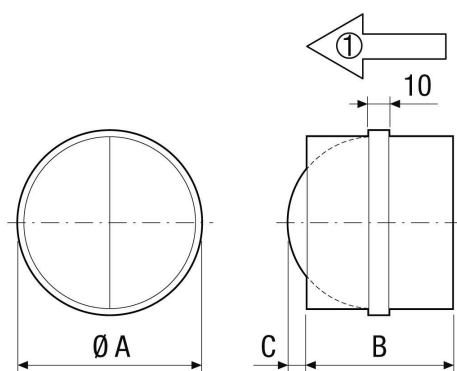

## Tehnički podaci

Smjer zraka	Usis ili odsis zraka
Položaj za ugradnju	okomito / vodoravno
Materijal	Čelični lim, pocinčani
Težina	1,1 kg
Težina s pakovanjem	1,13 kg
Vrsta žaluzine	samoovarajući/samozatvarajući
Nominalna dužina	250 mm
Širina	248 mm
Visina	248 mm
Dubina	128 mm
Širina s pakovanjem	248 mm
Visina s pakovanjem	248 mm
Dubina s pakovanjem	128 mm
Jedinica za pakiranje	1 kom
Asortiman	C
GTIN (EAN)	4012799930075

## Crtež s veličinama [mm]

A	B	C
250	128	61

① Smjer strujanja zraka