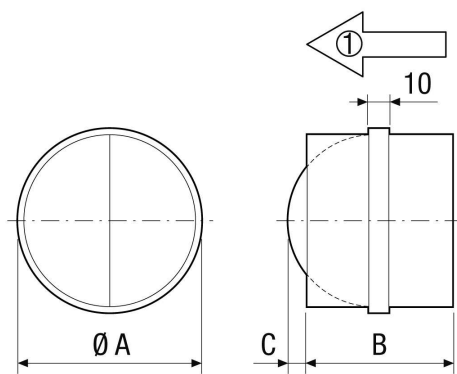

AVM 28

Kratka informacija

Automatska cijevna žaluzina, DN 280

Broj artikla 0093.0011

Tehnički podaci

Smjer zraka	Usis ili odsis zraka
Položaj za ugradnju	okomito / vodoravno
Materijal	Čelični lim, pocinčani
Težina	1,4 kg
Težina s pakovanjem	1,38 kg
Vrsta žaluzine	samoovarajući/samozatvarajući
Nominalna dužina	280 mm
Širina s pakovanjem	285 mm
Visina s pakovanjem	187 mm
Dubina s pakovanjem	285 mm
Jedinica za pakiranje	1 kom
Asortiman	C
GTIN (EAN)	4012799930112

Krivulja Padovi tlaka

- ① AVM 10
- ② AVM 12
- ③ AVM 15
- ④ AVM 16
- ⑤ AVM 18, AVM 20, AVM 25, AVM 28, AVM 31, AVM 35, AVM 40

AVM 28

Crtež s veličinama [mm]

A	B
135	278