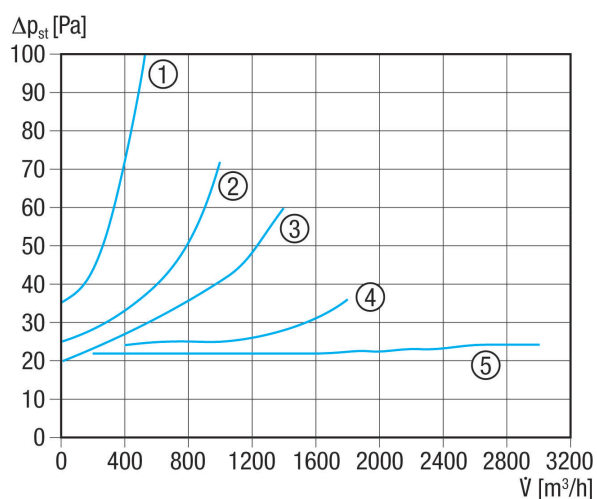

AVM 28

Kratka informacija

Automatska cijevna žaluzina, DN 280

Broj artikla 0093.0011

Tehnički podaci

Smjer zraka	Usis ili odsis zraka
Položaj za ugradnju	okomito / vodoravno
Materijal	Čelični lim, pocinčani
Težina	1,4 kg
Težina s pakovanjem	1,38 kg
Vrsta žaluzine	samoovarajući/samozatvarajući
Nominalna dužina	280 mm
Širina s pakovanjem	285 mm
Visina s pakovanjem	187 mm
Dubina s pakovanjem	285 mm
Jedinica za pakiranje	1 kom
Asortiman	C
GTIN (EAN)	4012799930112

Krivulja Padovi tlaka

- ① AVM 10
- ② AVM 12
- ③ AVM 15
- ④ AVM 16
- ⑤ AVM 18, AVM 20, AVM 25, AVM 28, AVM 31, AVM 35, AVM 40

AVM 28

Crtež s veličinama [mm]

A	B
135	278