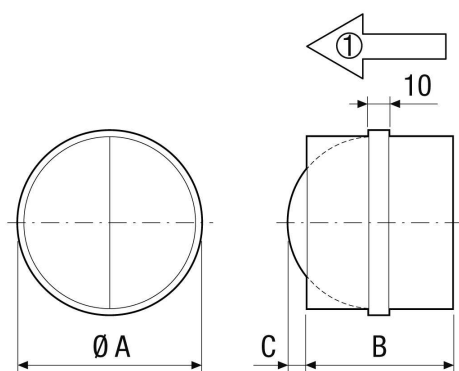

## Tehnički podaci

Smjer zraka	Usis ili odsis zraka
Položaj za ugradnju	okomito / vodoravno
Materijal	Čelični lim, pocinčani
Težina	1,7 kg
Težina s pakovanjem	1,71 kg
Vrsta žaluzine	samoovarajući/samozatvarajući
Nominalna dužina	315 mm
Širina	313 mm
Visina	313 mm
Dubina	128 mm
Širina s pakovanjem	313 mm
Visina s pakovanjem	313 mm
Dubina s pakovanjem	128 mm
Jedinica za pakiranje	1 kom
Asortiman	C
GTIN (EAN)	4012799930099

## Crtež s veličinama [mm]

A	B	C
315	128	94

① Smjer strujanja zraka