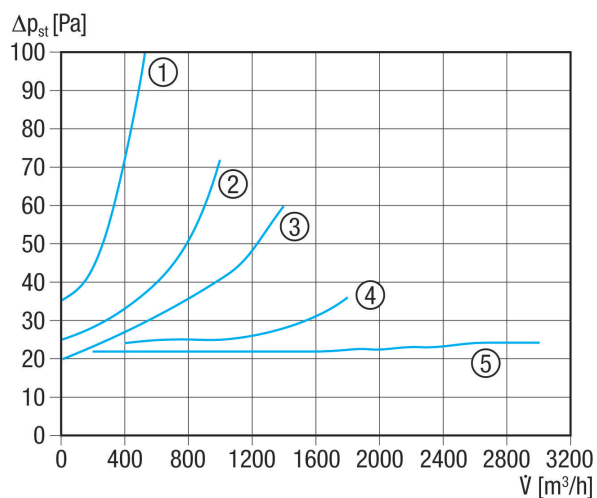

AVM 31

Krivulja Padovi tlaka

- ① AVM 10
- ② AVM 12
- ③ AVM 15
- ④ AVM 16
- ⑤ AVM 20, AVM 25, AVM 31, AVM 35, AVM 40