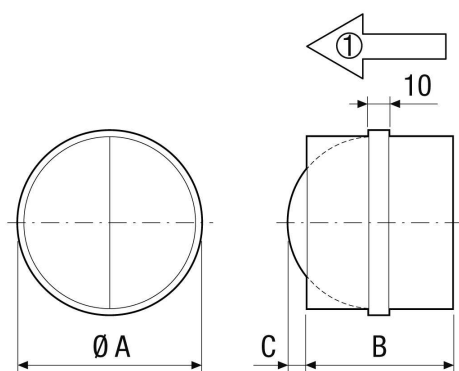

## Tehnički podaci

Smjer zraka	Usis ili odsis zraka
Položaj za ugradnju	okomito / vodoravno
Materijal	Čelični lim, pocinčani
Težina	2,1 kg
Težina s pakovanjem	2,12 kg
Vrsta žaluzine	samoovarajući/samozatvarajući
Nominalna dužina	355 mm
Širina	353 mm
Visina	353 mm
Dubina	198 mm
Širina s pakovanjem	353 mm
Visina s pakovanjem	353 mm
Dubina s pakovanjem	198 mm
Jedinica za pakiranje	1 kom
Asortiman	C
GTIN (EAN)	4012799930129

## Crtež s veličinama [mm]

A	B	C
355	198	80

① Smjer strujanja zraka