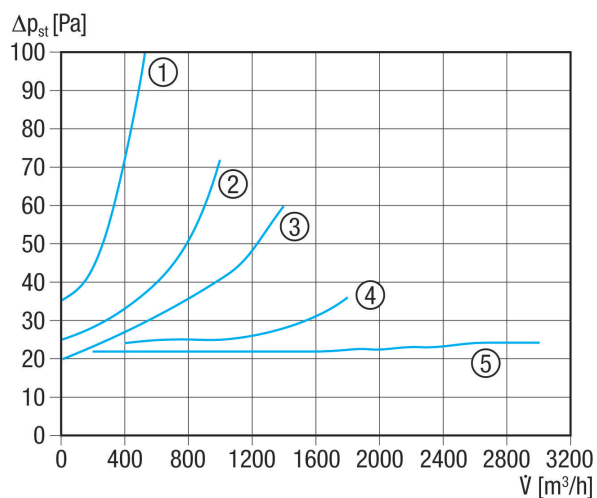

AVM 35

Krivulja Padovi tlaka

- ① AVM 10
- ② AVM 12
- ③ AVM 15
- ④ AVM 16
- ⑤ AVM 20, AVM 25, AVM 31, AVM 35, AVM 40