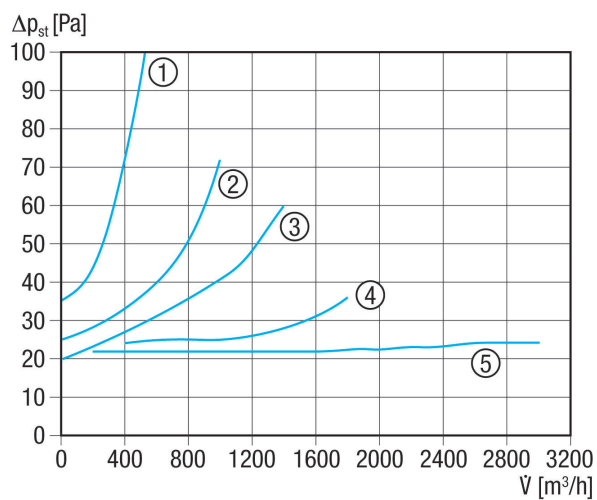

AVM 40

Kratka informacija

Automatska cijevna žaluzina, DN 400

Broj artikla

0093.0013

Tehnički podaci

Smjer zraka	Usis ili odsis zraka
Položaj za ugradnju	okomito / vodoravno
Materijal	Čelični lim, pocinčani
Težina	2,6 kg
Težina s pakovanjem	2,63 kg
Vrsta žaluzine	samoovarajući/samozatvarajući
Nominalna dužina	400 mm
Širina	398 mm
Visina	398 mm
Dubina	198 mm
Širina s pakovanjem	398 mm
Visina s pakovanjem	398 mm
Dubina s pakovanjem	198 mm
Jedinica za pakiranje	1 kom
Asortiman	C
GTIN (EAN)	4012799930136

AVM 40

Krivulja Padovi tlaka

- ① AVM 10
- ② AVM 12
- ③ AVM 15
- ④ AVM 16
- ⑤ AVM 20, AVM 25, AVM 31, AVM 35, AVM 40

Crtež s veličinama [mm]

A	B	C
400	198	94

① Smjer strujanja zraka