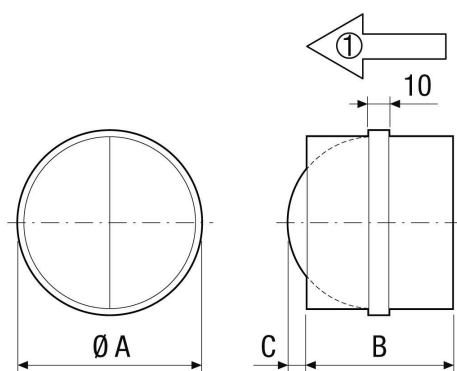

AVM 40

Kratka informacija

Automatska cijevna žaluzina, DN 400

Broj artikla

0093.0013

Tehnički podaci

Smjer zraka	Usis ili odsis zraka
Položaj za ugradnju	okomito / vodoravno
Materijal	Čelični lim, pocinčani
Težina	2,6 kg
Težina s pakovanjem	2,63 kg
Vrsta žaluzine	samoovarajući/samozatvarajući
Nominalna dužina	400 mm
Širina	398 mm
Visina	398 mm
Dubina	198 mm
Širina s pakovanjem	398 mm
Visina s pakovanjem	398 mm
Dubina s pakovanjem	198 mm
Jedinica za pakiranje	1 kom
Asortiman	C
GTIN (EAN)	4012799930136

AVM 40

Krivulja Padovi tlaka

- ① AVM 10
- ② AVM 12
- ③ AVM 15
- ④ AVM 16
- ⑤ AVM 20, AVM 25, AVM 31, AVM 35, AVM 40

Crtež s veličinama [mm]

A	B	C
400	198	94

① Smjer strujanja zraka