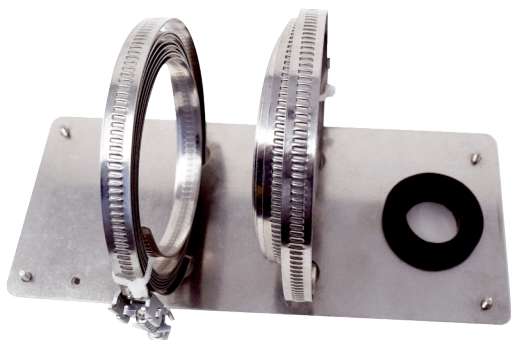

DDEx 500 MKR

Kratka informacija

Montažna konzola za okrugle kanale za sklopku razlike tlaka DDEx 500

Broj artikla

0157.0305

Tehnički podaci

Mjesto ugradnje	Cijev
Materijal	Plemeniti čelik
Boja	srebrna
Težina	0,38 kg
Težina s pakovanjem	0,7 kg
Širina	197 mm
Visina	85 mm
Dubina	97 mm
Širina s pakovanjem	345 mm
Visina s pakovanjem	185 mm
Dubina s pakovanjem	117 mm
Jedinica za pakiranje	1 kom
Asortiman	C
GTIN (EAN)	4012799573050