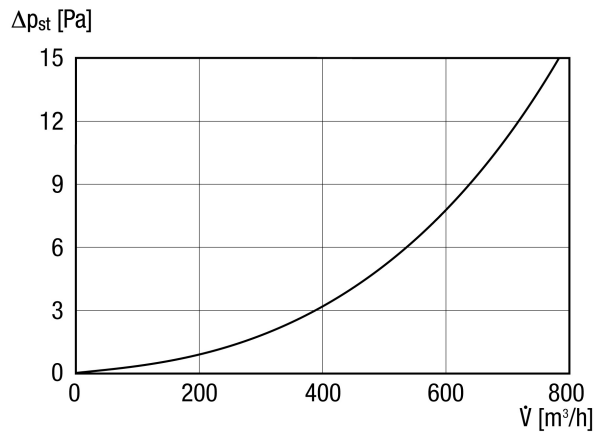

DF 125 S

Kratka informacija

Krovni izlaz s krovnom kapom, boja: Crna, priključak DN 125

Broj artikla

0092.0374

Tehnički podaci

Smjer zraka	Usis i odsis zraka
Materijal	Plastika
Boja	crna
Težina	1,2 kg
Težina s pakovanjem	1,94 kg
Nominalna dužina	125 mm
Širina	850 mm
Visina	980 mm
Dubina	270 mm
Širina s pakovanjem	850 mm
Visina s pakovanjem	270 mm
Dubina s pakovanjem	270 mm
Jedinica za pakiranje	1 kom
Asortiman	B
GTIN (EAN)	4012799923749

DF 125 S

Krivulja

Crtež s veličinama [mm]

DF 125 s DP 125 A
Za ravni krov

DF 125 S

Crtež s veličinama [mm]

DF 125 s DP 125 TF/SF/TB/SB
Za kosi krov