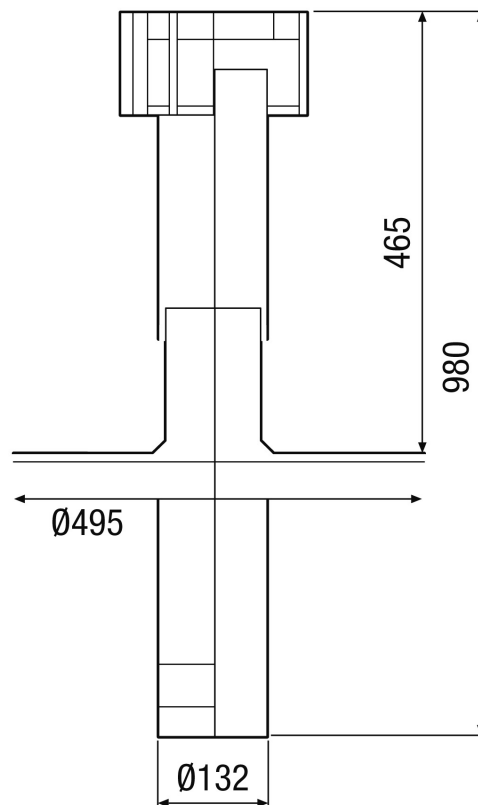

DF 125 S

Kratka informacija

Krovni izlaz s krovnom kapom, boja: Crna, priključak DN 125

Broj artikla

0092.0374

Tehnički podaci

Smjer zraka	Usis i odsis zraka
Materijal	Plastika
Boja	crna
Težina	1,2 kg
Težina s pakovanjem	1,94 kg
Nominalna dužina	125 mm
Širina	850 mm
Visina	980 mm
Dubina	270 mm
Širina s pakovanjem	850 mm
Visina s pakovanjem	270 mm
Dubina s pakovanjem	270 mm
Jedinica za pakiranje	1 kom
Asortiman	B
GTIN (EAN)	4012799923749

DF 125 S

Krivulja

Crtež s veličinama [mm]

DF 125 s DP 125 A
Za ravni krov

DF 125 S

Crtež s veličinama [mm]

DF 125 s DP 125 TF/SF/TB/SB
Za kosi krov