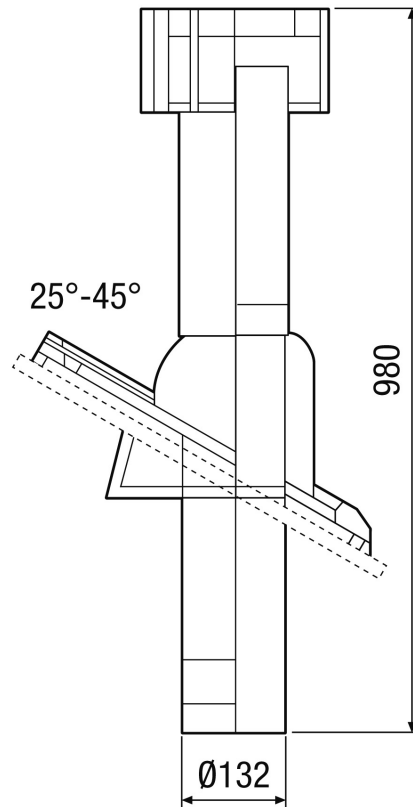

DF 125 S

Kratka informacija

Krovni izlaz s krovnom kapom, boja: Crna, priključak DN 125

Broj artikla

0092.0374

Tehnički podaci

Smjer zraka	Usis i odsis zraka
Materijal	Plastika
Boja	crna
Težina	1,2 kg
Težina s pakovanjem	1,94 kg
Nominalna dužina	125 mm
Širina	850 mm
Visina	980 mm
Dubina	270 mm
Širina s pakovanjem	850 mm
Visina s pakovanjem	270 mm
Dubina s pakovanjem	270 mm
Jedinica za pakiranje	1 kom
Asortiman	B
GTIN (EAN)	4012799923749

DF 125 S

Krivulja

Crtež s veličinama [mm]

DF 125 s DP 125 A
Za ravni krov

DF 125 S

Crtež s veličinama [mm]

DF 125 s DP 125 TF/SF/TB/SB
Za kosi krov