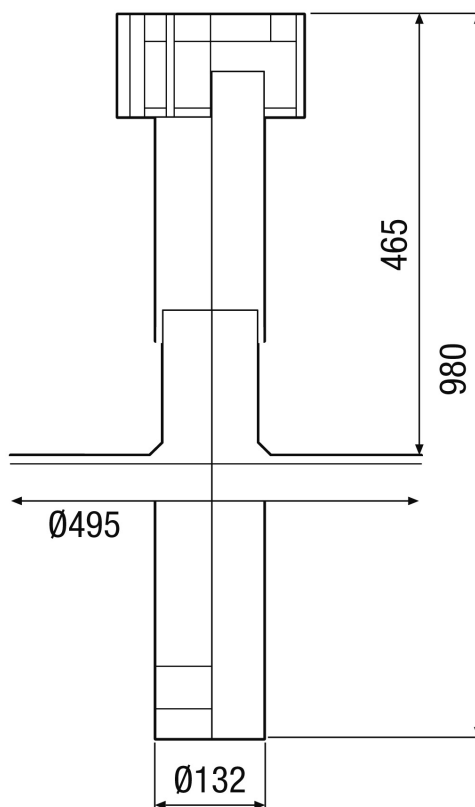

DF 125 T

Kratka informacija

Krovni izlaz s krovnom kapom, boja: Terakota, priključak DN 125

Broj artikla 0092.0373

Tehnički podaci

Smjer zraka	Usis i odsis zraka
Materijal	Plastika
Boja	terakota
Težina	1,2 kg
Težina s pakovanjem	1,92 kg
Nominalna dužina	125 mm
Širina	840 mm
Visina	815 mm
Dubina	275 mm
Širina s pakovanjem	840 mm
Visina s pakovanjem	275 mm
Dubina s pakovanjem	275 mm
Jedinica za pakiranje	1 kom
Asortiman	B
GTIN (EAN)	4012799923732

DF 125 T

Krivulja

Crtež s veličinama [mm]

DF 125 s DP 125 A
Za ravni krov

DF 125 T

Crtež s veličinama [mm]

DF 125 s DP 125 TF/SF/TB/SB
Za kosi krov