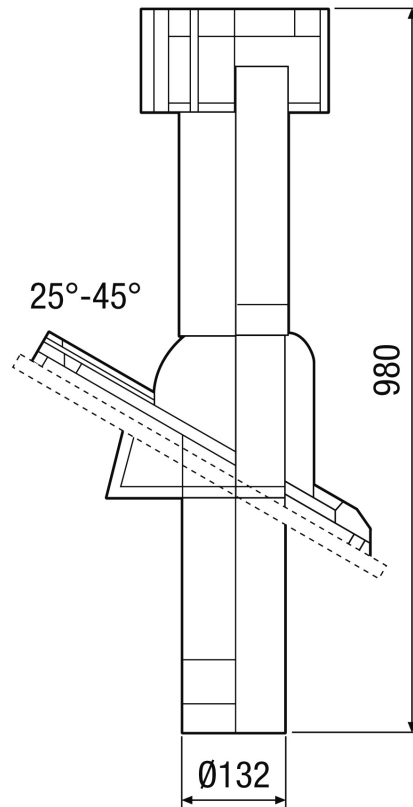

DF 125 T

Kratka informacija

Krovni izlaz s krovnom kapom, boja: Terakota, priključak DN 125

Broj artikla 0092.0373

Tehnički podaci

Smjer zraka	Usis i odsis zraka
Materijal	Plastika
Boja	terakota
Težina	1,2 kg
Težina s pakovanjem	1,92 kg
Nominalna dužina	125 mm
Širina	840 mm
Visina	815 mm
Dubina	275 mm
Širina s pakovanjem	840 mm
Visina s pakovanjem	275 mm
Dubina s pakovanjem	275 mm
Jedinica za pakiranje	1 kom
Asortiman	B
GTIN (EAN)	4012799923732

DF 125 T

Krivulja

Crtež s veličinama [mm]

DF 125 s DP 125 A
Za ravni krov

DF 125 T

Crtež s veličinama [mm]

DF 125 s DP 125 TF/SF/TB/SB
Za kosi krov