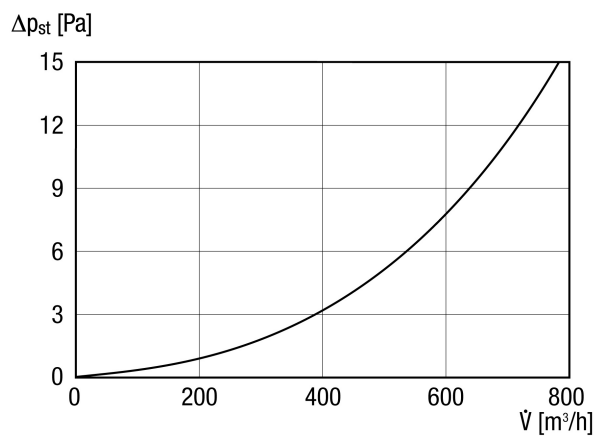

DF 125 T

Kratka informacija

Krovni izlaz s krovnom kapom, boja: Terakota, priključak DN 125

Broj artikla 0092.0373

Tehnički podaci

Smjer zraka	Usis i odsis zraka
Materijal	Plastika
Boja	terakota
Težina	1,2 kg
Težina s pakovanjem	1,92 kg
Nominalna dužina	125 mm
Širina	840 mm
Visina	815 mm
Dubina	275 mm
Širina s pakovanjem	840 mm
Visina s pakovanjem	275 mm
Dubina s pakovanjem	275 mm
Jedinica za pakiranje	1 kom
Asortiman	B
GTIN (EAN)	4012799923732

DF 125 T

Krivulja

Crtež s veličinama [mm]

DF 125 s DP 125 A
Za ravni krov

DF 125 T

Crtež s veličinama [mm]

DF 125 s DP 125 TF/SF/TB/SB
Za kosi krov