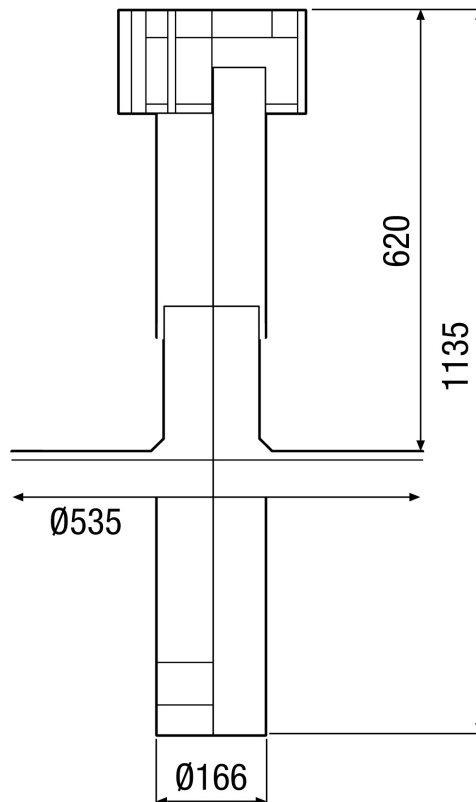

## Kratka informacija

Krovni izlaz s krovnom kapom, boja: Crna, priključak DN 160

Broj artikla

0092.0375

## Tehnički podaci

Smjer zraka	Usis i odsis zraka
Materijal	Plastika
Boja	crna
Težina	2,1 kg
Težina s pakovanjem	3,43 kg
Nominalna dužina	160 mm
Širina	340 mm
Visina	1.135 mm
Dubina	340 mm
Širina s pakovanjem	341 mm
Visina s pakovanjem	1.180 mm
Dubina s pakovanjem	341 mm
Jedinica za pakiranje	1 kom
Asortiman	B
GTIN (EAN)	4012799923756

## Crtež s veličinama [mm]

DF 160 S s DP 160 A  
Za ravni krov

# DF 160 S

Crtež s veličinama [mm]

DF 160 S s DP 160 SB  
Za kosi krov