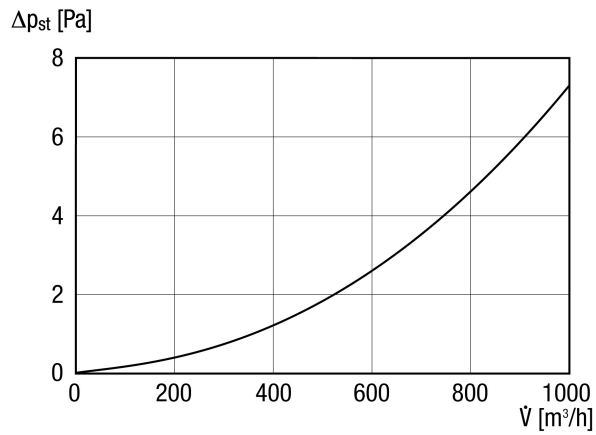

DF 160 S

Krivulja

Crtež s veličinama [mm]