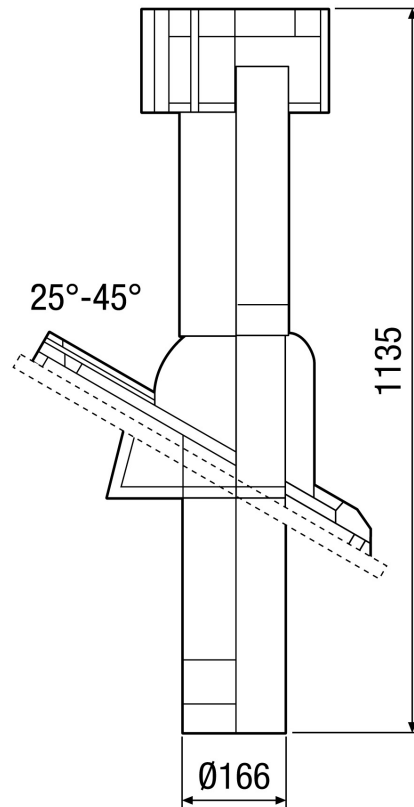

## Tehnički podaci

Smjer zraka	Usis i odsis zraka
Materijal	Plastika
Boja	crna
Težina	2,1 kg
Težina s pakovanjem	3,43 kg
Nominalna dužina	160 mm
Širina	340 mm
Visina	1.135 mm
Dubina	340 mm
Širina s pakovanjem	341 mm
Visina s pakovanjem	1.180 mm
Dubina s pakovanjem	341 mm
Jedinica za pakiranje	1 kom
Asortiman	B
GTIN (EAN)	4012799923756

## Krivulja

## Crtež s veličinama [mm]

DF 160 S s DP 160 A  
Za ravni krov

# DF 160 S

Crtež s veličinama [mm]

DF 160 S s DP 160 SB  
Za kosi krov