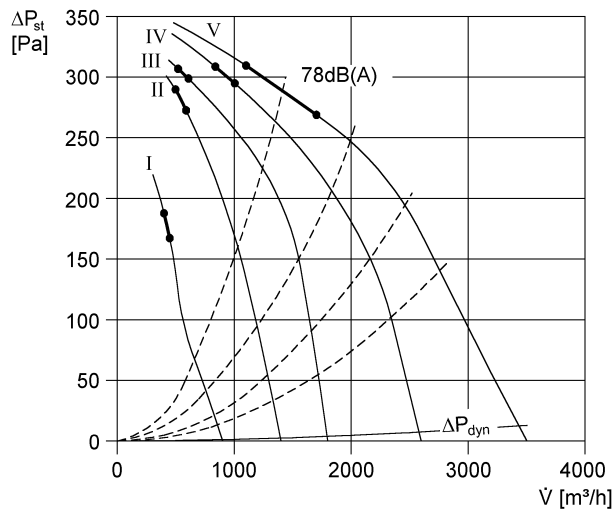

DPK 31/6 B

Kratka informacija

Radijalni kanalni ventilator, trofazna struja

Broj artikla

0086.0666

Tehnički podaci

Volumen zraka	3.500 m ³ /h
Brzina	930 1/min
S mogućnošću upravljanja brzinom	✓
Vrsta napona	Trofazna struja
Nazivni napon	400 V
Nominalna snaga	430 W
I _{Nomin.}	1,2 A
I _{Maks.}	1,8 A
Vrsta zaštite	IP 55
Toplinska klasa	F
Glavni kabel	5 x 1,5 mm ²
Položaj za ugradnju	okomito / vodoravno
Težina	48 kg
Težina s pakovanjem	48 kg
Veličina kanala	600 mm x 350 mm
Širina s pakovanjem	800 mm
Visina s pakovanjem	500 mm
Dubina s pakovanjem	770 mm
Temperatura struje zraka kod nazivne struje	60 °C
Temperatura struje zraka kod I _{Maks.}	60 °C
Jedinica za pakiranje	1 kom
Asortiman	D
GTIN (EAN)	4012799866664

Razina jačine zvuka u opsegu buke

	63 Hz	125 Hz	250 Hz	500 Hz	1 kHz	2 kHz	4 kHz	8 kHz	Ukupno
L_{WA2, S1} (dB(A))	27	33	36	36	31	258	12	0	41

DPK 31/6 B

	63 Hz	125 Hz	250 Hz	500 Hz	1 kHz	2 kHz	4 kHz	8 kHz	Ukupno
L_{WA2, S2} (dB(A))	35	38	46	44	42	39	29	16	50
L_{WA2, S3} (dB(A))	41	45	58	53	46	46	39	28	60
L_{WA2, S4} (dB(A))	47	53	57	73	60	53	596	40	73
L_{WA2, S5} (dB(A))	54	60	61	66	63	60	55	51	70
L_{WA5, S1} (dB(A))	22	37	41	43	43	42	31	14	49
L_{WA5, S2} (dB(A))	32	47	51	53	53	55	48	34	60
L_{WA5, S3} (dB(A))	38	54	59	62	59	62	58	46	68
L_{WA5, S4} (dB(A))	45	63	61	75	67	69	67	58	77
L_{WA5, S5} (dB(A))	51	69	67	74	75	77	75	68	82
L_{WA6, S1} (dB(A))	26	36	41	48	48	44	36	19	52
L_{WA6, S2} (dB(A))	34	45	53	59	60	60	60	56	66
L_{WA6, S3} (dB(A))	42	53	61	67	67	68	68	65	74
L_{WA6, S4} (dB(A))	49	61	65	79	75	75	76	72	83
L_{WA6, S5} (dB(A))	63	71	73	83	84	83	84	80	90

L_{WA2} = razina jačine zvuka kućišta u dB

L_{WA5} = razina jačine zvuka slobodnog usisa u dB

L_{WA6} = razina jačine zvuka slobodnog odsisa u dB

DPK 31/6 B

Krivulja

Crtež s veličinama [mm]