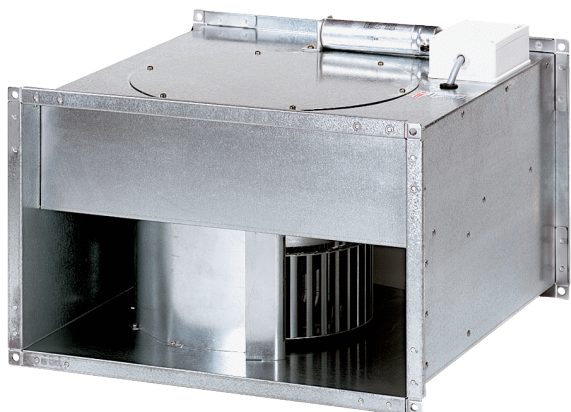

DPK 31/6 B

Kratka informacija

Radijalni kanalni ventilator, trofazna struja

Broj artikla

0086.0666

Tehnički podaci

Volumen zraka	3.500 m ³ /h
Brzina	930 1/min
S mogućnošću upravljanja brzinom	✓
Vrsta napona	Trofazna struja
Nazivni napon	400 V
Nominalna snaga	430 W
I _{Nomin.}	1,2 A
I _{Maks.}	1,8 A
Vrsta zaštite	IP 55
Toplinska klasa	F
Glavni kabel	5 x 1,5 mm ²
Položaj za ugradnju	okomito / vodoravno
Težina	48 kg
Težina s pakovanjem	48 kg
Veličina kanala	600 mm x 350 mm
Širina s pakovanjem	800 mm
Visina s pakovanjem	500 mm
Dubina s pakovanjem	770 mm
Temperatura struje zraka kod nazivne struje	60 °C
Temperatura struje zraka kod I _{Maks.}	60 °C
Jedinica za pakiranje	1 kom
Asortiman	D
GTIN (EAN)	4012799866664