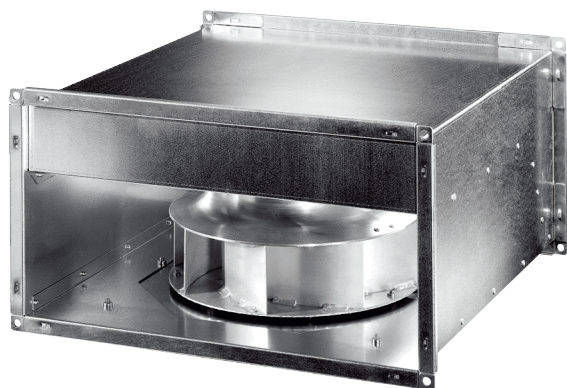

DPK 31 EC

Kratka informacija

Radijalni kanalni ventilator s motorom s oznakom EC, jednofazna struja, veličina kanala 600 mm x 350 mm

Primjeri primjene

Komercijalni prostor, Radni prostor, Prostorija za izlaganje, Proizvodno postrojenje, Industrijski hangar

Broj artikla

0086.0802

Tehnički podaci

Volumen zraka	3.500 m ³ /h
Volumen zraka _{Nomin.}	2.100 m ³ /h (u opt. Stupanj djelovanja)
Tlak p _{fs, nomin.}	328 Pa (u opt. Stupanj djelovanja)
Brzina n _{Nomin.}	1.500 1/min (u opt. Stupanj djelovanja)
Brzina	1.500 1/min
S mogućnošću upravljanja brzinom	✓
Nazivni napon	230 V
Frekvencija struje	50 Hz
Nominalna snaga	349 W
I _{Nomin.}	1,6 A
Vrsta zaštite	IP 54
Toplinska klasa	F
Mjesto ugradnje	Kanal
Položaj za ugradnju	po želji
Materijal kućišta	Čelični lim, pocinčani
Težina	31,84 kg
Težina s pakovanjem	34,52 kg
Ventilator se može izvući	✓
Veličina kanala	600 mm x 350 mm
Širina	640 mm
Visina	390 mm
Dubina	700 mm
Širina s pakovanjem	665 mm
Visina s pakovanjem	470 mm
Dubina s pakovanjem	725 mm
Temperatura struje zraka	-20 °C do 50 °C
Jedinica za pakiranje	1 kom
Asortiman	E
GTIN (EAN)	4012799868026