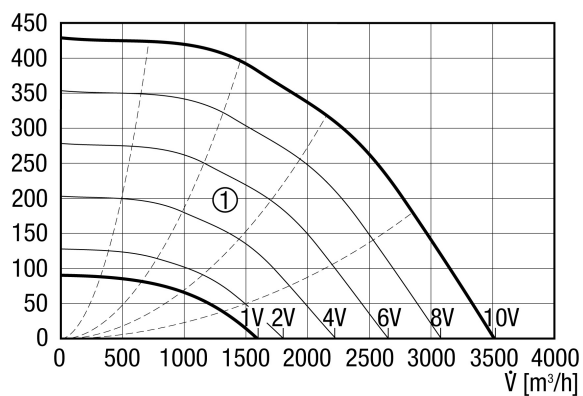

DPK 31 EC

Razina jačine zvuka u opsegu buke

	63 Hz	125 Hz	250 Hz	500 Hz	1 kHz	2 kHz	4 kHz	8 kHz	Ukupno
L_{WA2}, S5 (dB(A))	–	59	58	51	51	48	42	36	63
L_{WA5}, S5 (dB(A))	–	61	67	63	63	65	61	52	72
L_{WA6}, S5 (dB(A))	–	66	67	70	71	70	63	54	76

L_{WA2} = razina jačine zvuka kućišta u dB

L_{WA5} = razina jačine zvuka slobodnog usisa u dB

L_{WA6} = razina jačine zvuka slobodnog odsisa u dB

Krivulja

Δp_{st} [Pa]

① Pomoćne krivulje za upravljački napon 1 - 10 V