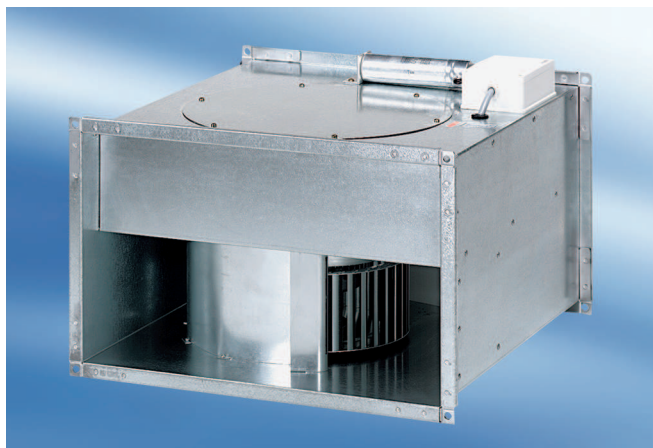

DPK 35/4

Kratka informacija

Radijalni kanalni ventilator, trofazna struja

Broj artikla

0086.0639

Tehnički podaci

Volumen zraka	6.500 m ³ /h
Brzina	1.355 1/min
Vrsta napona	Trofazna struja
Nazivni napon	400 V
Frekvencija struje	50 Hz
Nominalna snaga	1.355 W
I _{Nomin.}	5,5 A
I _{Maks.}	9,8 A
Toplinska klasa	F
Glavni kabel	5 x 1,5 mm ²
Težina	69 kg
Težina s pakovanjem	69 kg
Veličina kanala	700 mm x 400 mm
Širina s pakovanjem	500 mm
Visina s pakovanjem	900 mm
Dubina s pakovanjem	780 mm
Temperatura struje zraka kod nazivne struje	80 °C
Jedinica za pakiranje	1 kom
Asortiman	D
GTIN (EAN)	4012799866398