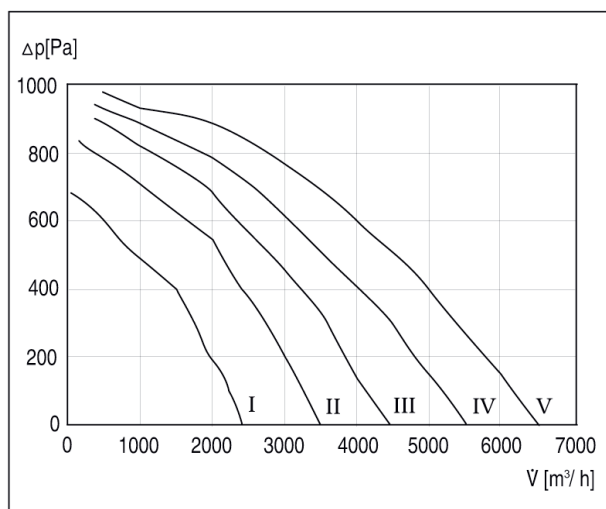

DPK 35/4

Kratka informacija

Radijalni kanalni ventilator, trofazna struja

Broj artikla

0086.0639

Tehnički podaci

Volumen zraka	6.500 m ³ /h
Brzina	1.355 1/min
Vrsta napona	Trofazna struja
Nazivni napon	400 V
Frekvencija struje	50 Hz
Nominalna snaga	1.355 W
I _{Nomin.}	5,5 A
I _{Maks.}	9,8 A
Toplinska klasa	F
Glavni kabel	5 x 1,5 mm ²
Težina	69 kg
Težina s pakovanjem	69 kg
Veličina kanala	700 mm x 400 mm
Širina s pakovanjem	500 mm
Visina s pakovanjem	900 mm
Dubina s pakovanjem	780 mm
Temperatura struje zraka kod nazivne struje	80 °C
Jedinica za pakiranje	1 kom
Asortiman	D
GTIN (EAN)	4012799866398

Razina jačine zvuka u opsegu buke

	63 Hz	125 Hz	250 Hz	500 Hz	1 kHz	2 kHz	4 kHz	8 kHz	Ukupno
L_{WA2, S1} (dB(A))	45	50	54	55	52	47	41	31	60
L_{WA2, S2} (dB(A))	53	59	62	65	62	58	52	46	69

DPK 35/4

	63 Hz	125 Hz	250 Hz	500 Hz	1 kHz	2 kHz	4 kHz	8 kHz	Ukupno
L_{WA2}, S3 (dB(A))	58	64	67	76	69	65	59	54	78
L_{WA2}, S4 (dB(A))	61	68	71	75	77	71	65	61	81
L_{WA2}, S5 (dB(A))	63	71	75	76	89	76	70	65	89
L_{WA5}, S1 (dB(A))	44	58	61	64	64	64	61	50	70
L_{WA5}, S2 (dB(A))	53	67	68	73	75	74	72	64	80
L_{WA5}, S3 (dB(A))	57	73	73	82	81	81	79	71	87
L_{WA5}, S4 (dB(A))	61	77	78	84	87	87	85	78	92
L_{WA5}, S5 (dB(A))	64	80	82	86	96	92	89	83	98
L_{WA6}, S1 (dB(A))	46	57	63	69	71	71	72	68	77
L_{WA6}, S2 (dB(A))	57	67	71	79	82	81	82	78	88
L_{WA6}, S3 (dB(A))	60	71	75	84	87	86	86	83	92
L_{WA6}, S4 (dB(A))	68	78	82	89	93	93	93	89	99
L_{WA6}, S5 (dB(A))	72	80	85	92	101	97	97	93	104

L_{WA2} = razina jačine zvuka kućišta u dB

L_{WA5} = razina jačine zvuka slobodnog usisa u dB

L_{WA6} = razina jačine zvuka slobodnog odsisa u dB

DPK 35/4

Krivulja

Crtež s veličinama [mm]