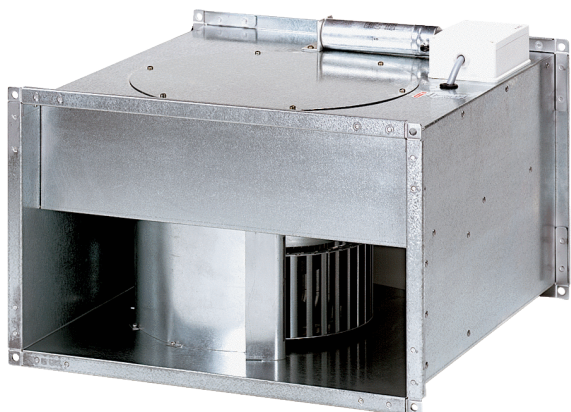

DPK 35/6 B

Kratka informacija

Radijalni kanalni ventilator, trofazna struja

Broj artikla

0086.0668

Tehnički podaci

Volumen zraka	5.500 m ³ /h
Brzina	930 1/min
S mogućnošću upravljanja brzinom	✓
Vrsta napona	Trofazna struja
Nazivni napon	400 V
Nominalna snaga	1.100 W
I _{Nomin.}	3 A
I _{Maks.}	4,6 A
Vrsta zaštite	IP 55
Toplinska klasa	F
Glavni kabel	5 x 1,5 mm ²
Položaj za ugradnju	okomito / vodoravno
Težina	63,2 kg
Težina s pakovanjem	63 kg
Veličina kanala	700 mm x 400 mm
Širina	740 mm
Visina	440 mm
Dubina	780 mm
Širina s pakovanjem	870 mm
Visina s pakovanjem	500 mm
Dubina s pakovanjem	800 mm
Temperatura struje zraka kod nazivne struje	60 °C
Temperatura struje zraka kod I _{Maks.}	60 °C
Jedinica za pakiranje	1 kom
Asortiman	D
GTIN (EAN)	4012799866688