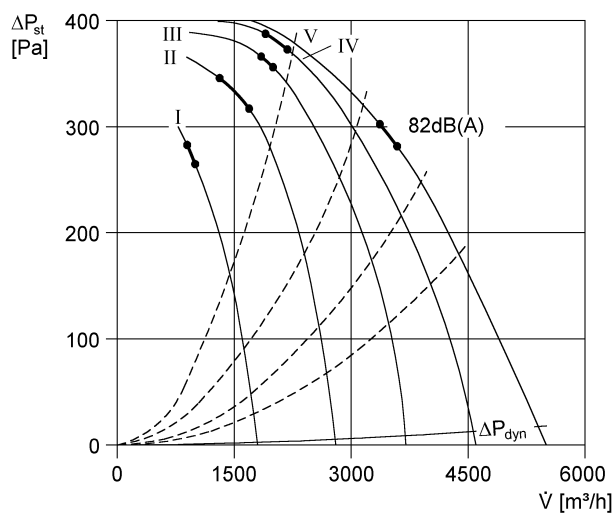

DPK 35/6 B

Kratka informacija

Radijalni kanalni ventilator, trofazna struja

Broj artikla

0086.0668

Tehnički podaci

Volumen zraka	5.500 m ³ /h
Brzina	930 1/min
S mogućnošću upravljanja brzinom	✓
Vrsta napona	Trofazna struja
Nazivni napon	400 V
Nominalna snaga	1.100 W
I _{Nomin.}	3 A
I _{Maks.}	4,6 A
Vrsta zaštite	IP 55
Toplinska klasa	F
Glavni kabel	5 x 1,5 mm ²
Položaj za ugradnju	okomito / vodoravno
Težina	63,2 kg
Težina s pakovanjem	63 kg
Veličina kanala	700 mm x 400 mm
Širina	740 mm
Visina	440 mm
Dubina	780 mm
Širina s pakovanjem	870 mm
Visina s pakovanjem	500 mm
Dubina s pakovanjem	800 mm
Temperatura struje zraka kod nazivne struje	60 °C
Temperatura struje zraka kod I _{Maks.}	60 °C
Jedinica za pakiranje	1 kom
Asortiman	D
GTIN (EAN)	4012799866688

DPK 35/6 B

Razina jačine zvuka u opsegu buke

	63 Hz	125 Hz	250 Hz	500 Hz	1 kHz	2 kHz	4 kHz	8 kHz	Ukupno
L_{WA2}, S1 (dB(A))	37	46	59	47	44	378	30	17	59
L_{WA2}, S2 (dB(A))	46	50	62	60	55	48	43	33	65
L_{WA2}, S3 (dB(A))	51	56	67	75	62	56	51	43	76
L_{WA2}, S4 (dB(A))	55	61	61	73	66	61	55	50	74
L_{WA2}, S5 (dB(A))	58	65	64	72	68	65	60	56	75
L_{WA5}, S1 (dB(A))	36	52	58	53	54	55	50	35	62
L_{WA5}, S2 (dB(A))	45	60	72	65	66	65	62	51	75
L_{WA5}, S3 (dB(A))	50	66	70	79	72	71	69	61	81
L_{WA5}, S4 (dB(A))	55	71	68	76	77	77	75	68	83
L_{WA5}, S5 (dB(A))	57	74	72	77	80	81	79	73	86
L_{WA6}, S1 (dB(A))	45	51	61	60	67	68	70	67	75
L_{WA6}, S2 (dB(A))	53	61	67	71	76	76	78	78	83
L_{WA6}, S3 (dB(A))	59	67	72	78	79	79	80	77	86
L_{WA6}, S4 (dB(A))	64	73	77	83	85	85	86	82	92
L_{WA6}, S5 (dB(A))	68	77	80	85	89	89	89	86	95

L_{WA2} = razina jačine zvuka kućišta u dB

L_{WA5} = razina jačine zvuka slobodnog usisa u dB

L_{WA6} = razina jačine zvuka slobodnog odsisa u dB

DPK 35/6 B

Krivulja

Crtež s veličinama [mm]