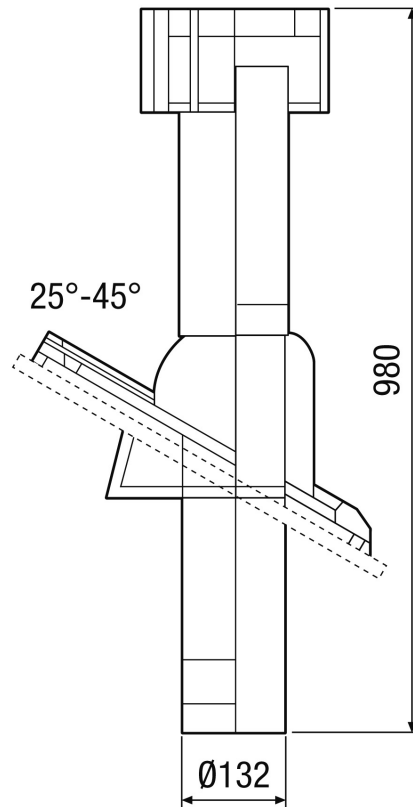

## DP 125 SB

## Kratka informacija

Krovna ploča univerzalna s oblikovanim komadom od bitumena, boja: Crna, za promjer priključka: 125 mm

Broj artikla

0092.0379

## Tehnički podaci

Smjer zraka	Usis i odsis zraka
Materijal	Bitumen
Boja	Crna/bitumen
Težina	1 kg
Težina s pakovanjem	1,63 kg
Nominalna dužina	125 mm
Širina	525 mm
Visina	230 mm
Dubina	345 mm
Širina s pakovanjem	525 mm
Visina s pakovanjem	165 mm
Dubina s pakovanjem	345 mm
Jedinica za pakiranje	1 kom
Asortiman	B
GTIN (EAN)	4012799923794

# DP 125 SB

Crtež s veličinama [mm]

DF 125 s DP 125 TF/SF/TB/SB  
Za kosi krov