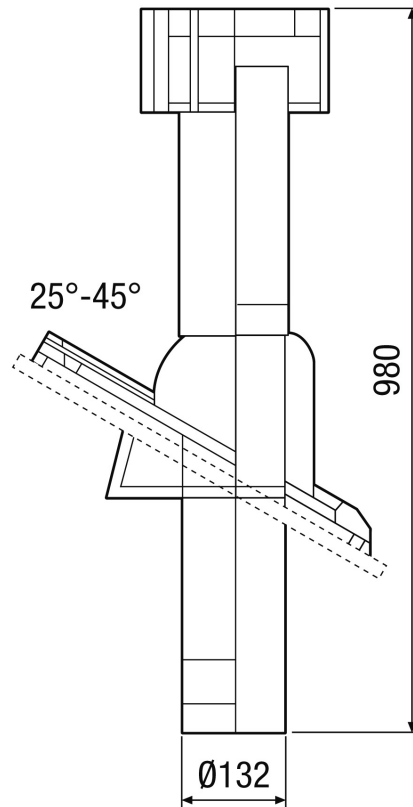

DP 125 SF

Kratka informacija

Krovna ploča, model Frankfurter / Finkenberger, boja: Crna, za promjer priključka: 125 mm

Broj artikla

0092.0377

Tehnički podaci

Smjer zraka	Usis i odsis zraka
Materijal	Plastika
Boja	crna
Težina	0,4 kg
Težina s pakovanjem	0,97 kg
Nominalna dužina	125 mm
Širina	520 mm
Visina	330 mm
Dubina	350 mm
Širina s pakovanjem	520 mm
Visina s pakovanjem	170 mm
Dubina s pakovanjem	350 mm
Jedinica za pakiranje	1 kom
Asortiman	B
GTIN (EAN)	4012799923770

DP 125 SF

Crtež s veličinama [mm]

DF 125 s DP 125 TF/SF/TB/SB
Za kosi krov