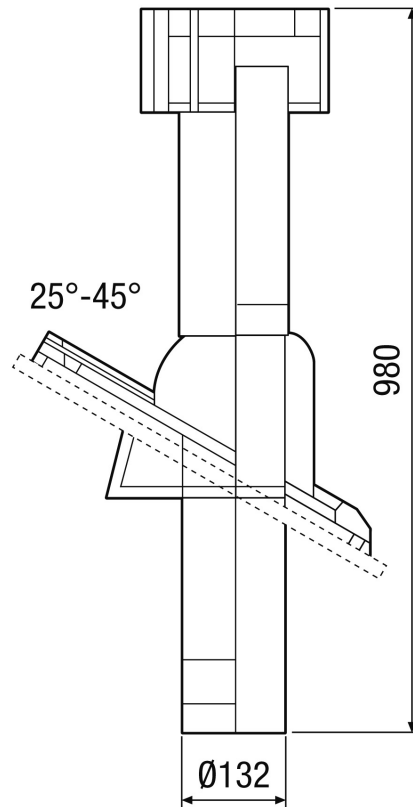

## DP 125 TB

## Kratka informacija

Krovna ploča za DF 125, s univerzalnom olovnom prirubnicom, boja: Terakota, priključak DN 125

Broj artikla 0092.0378

## Tehnički podaci

Smjer zraka	Usis i odsis zraka
Materijal	Bitumen
Boja	terakota
Težina	2,7 kg
Težina s pakovanjem	3,28 kg
Nominalna dužina	125 mm
Širina	520 mm
Visina	210 mm
Dubina	350 mm
Širina s pakovanjem	520 mm
Visina s pakovanjem	170 mm
Dubina s pakovanjem	350 mm
Jedinica za pakiranje	1 kom
Asortiman	B
GTIN (EAN)	4012799923787

# DP 125 TB

Crtež s veličinama [mm]

DF 125 s DP 125 TF/SF/TB/SB  
Za kosi krov