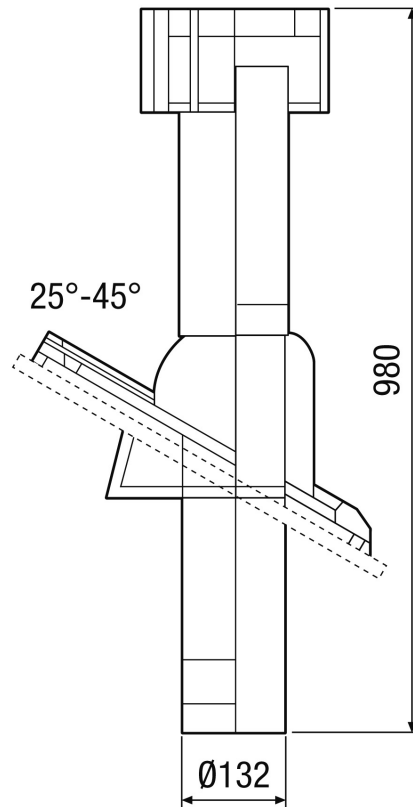

DP 125 TF

Kratka informacija

Krovna ploča za DF 125, model Frankfurter / Finkenberger, plastika, boja: Terakota, priključak DN 125

Broj artikla

0092.0376

Tehnički podaci

| | |
|-----------------------|--------------------|
| Smjer zraka | Usis i odsis zraka |
| Materijal | Plastika |
| Boja | terakota |
| Težina | 0,4 kg |
| Težina s pakovanjem | 1,02 kg |
| Nominalna dužina | 125 mm |
| Širina | 535 mm |
| Visina | 330 mm |
| Dubina | 345 mm |
| Širina s pakovanjem | 535 mm |
| Visina s pakovanjem | 160 mm |
| Dubina s pakovanjem | 345 mm |
| Jedinica za pakiranje | 1 kom |
| Asortiman | B |
| GTIN (EAN) | 4012799923763 |

DP 125 TF

Crtež s veličinama [mm]

DF 125 s DP 125 TF/SF/TB/SB
Za kosi krov