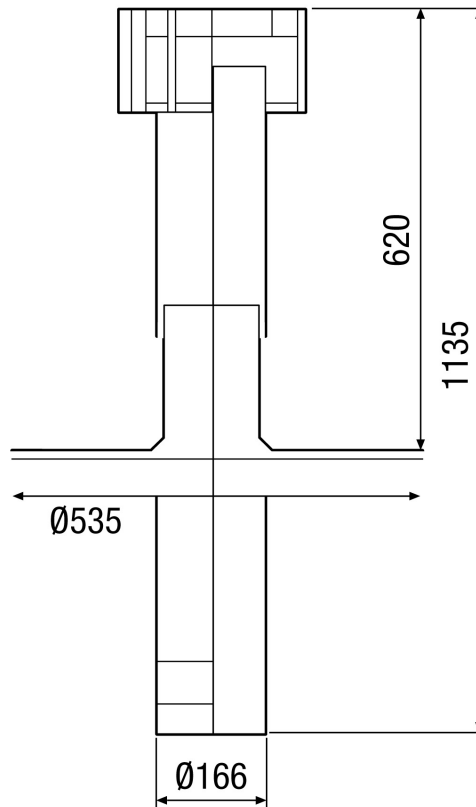

DP 160 A

Kratka informacija

Krovna ploča s aluminijskom prirubnicom za DF 160

Broj artikla 0092.0383

Tehnički podaci

Smjer zraka	Uvis i odvis zraka
Materijal	Aluminij
Boja	Aluminij
Težina	0,6 kg
Težina s pakovanjem	1,7 kg
Nominalna dužina	160 mm
Širina	535 mm
Visina	535 mm
Dubina	550 mm
Širina s pakovanjem	550 mm
Visina s pakovanjem	210 mm
Dubina s pakovanjem	550 mm
Jedinica za pakiranje	1 kom
Asortiman	B
GTIN (EAN)	4012799923831

DP 160 A

Crtež s veličinama [mm]

DF 160 S s DP 160 A
Za ravni krov