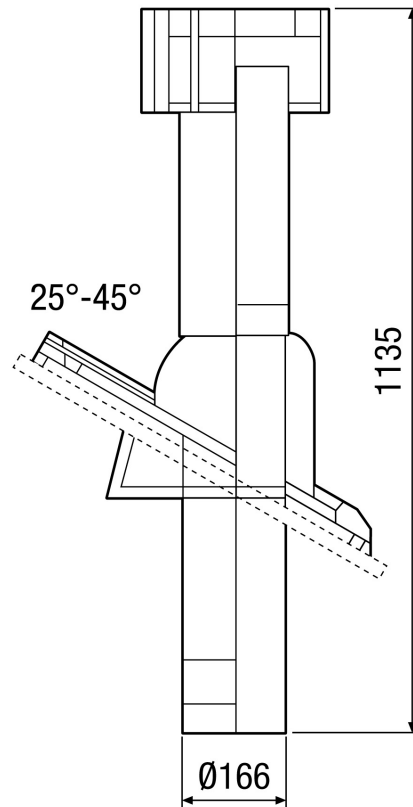

DP 160 SB

Kratka informacija

Krovna ploča za DF 160, s oblikovanim komadom od bitumena, boja: Crna/bitumen, priključak DN 160

Broj artikla 0092.0380

Tehnički podaci

Smjer zraka	Usis i odsis zraka
Materijal	Bitumen
Boja	Crna/bitumen
Težina	1,2 kg
Težina s pakovanjem	1,76 kg
Nominalna dužina	160 mm
Širina	520 mm
Visina	330 mm
Dubina	355 mm
Širina s pakovanjem	520 mm
Visina s pakovanjem	170 mm
Dubina s pakovanjem	355 mm
Jedinica za pakiranje	1 kom
Asortiman	B
GTIN (EAN)	4012799923800

DP 160 SB

Crtež s veličinama [mm]

DF 160 S s DP 160 SB
Za kosi krov