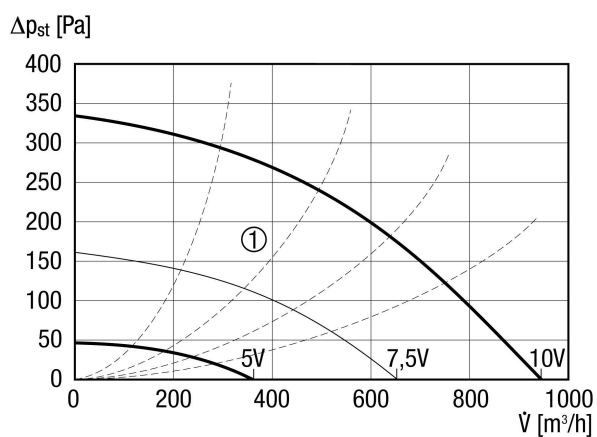

DRD 18 EC

Razina jačine zvuka u opsegu buke

	63 Hz	125 Hz	250 Hz	500 Hz	1 kHz	2 kHz	4 kHz	8 kHz	Ukupno
L_{WA5}, visoko (dB(A))	-	-	-	-	-	-	-	-	64
L_{WA6}, visoko (dB(A))	-	-	-	-	-	-	-	-	72

L_{WA5} = razina jačine zvuka slobodnog usisa u dB

L_{WA6} = razina jačine zvuka slobodnog odsisa u dB

Krivulja

① Pomoćne krivulje za upravljački napon 5 - 10 V