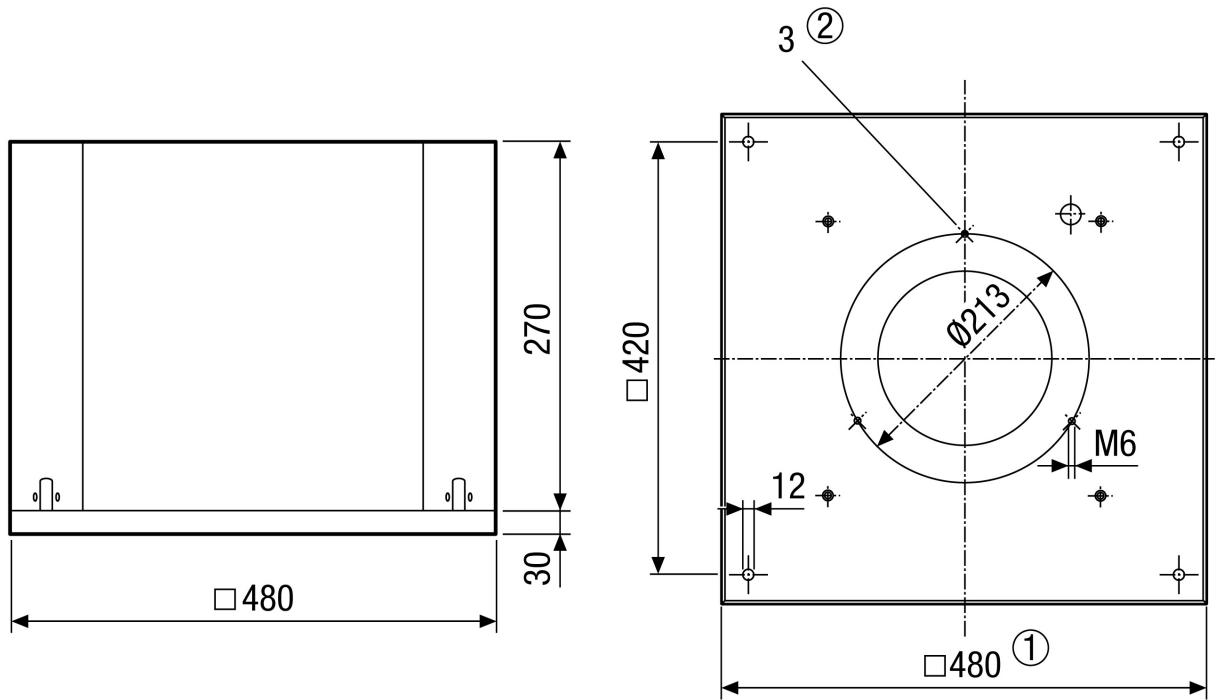

Broj artikla

0087.0170

Tehnički podaci

Volumen zraka	950 m ³ /h
Brzina	1.990 1/min
Tip propelera	radijalni
S mogućnošću upravljanja brzinom	✓
Mogućnost obrnutog načina rada	–
Vrsta napona	Jednofazna struja
Nazivni napon	230 V
Frekvencija struje	50 Hz
Nominalna snaga	85 W
I _{Maks.}	0,69 A
Vrsta zaštite	IP 54
Mjesto ugradnje	Krov
Položaj za ugradnju	okomito
Materijal	Aluminij
Težina	7,1 kg
Težina s pakovanjem	9,94 kg
Nominalna dužina	180 mm
Širina	480 mm
Visina	270 mm
Dubina	480 mm
Širina s pakovanjem	615 mm
Visina s pakovanjem	370 mm
Dubina s pakovanjem	615 mm
Temperatura struje zraka kod I _{Maks.}	-25 °C do 60 °C
Jedinica za pakiranje	1 kom
Asortiman	E
GTIN (EAN)	4012799871705

L_{WA6} = razina jačine zvuka slobodnog odsisa u dB

Krivulja

① Pomoćne krivulje za upravljački napon 5 - 10 V

DRD 18 EC

Crtež s veličinama [mm]

- ① Unutrašnja širina
- ② Broj rupa: 3