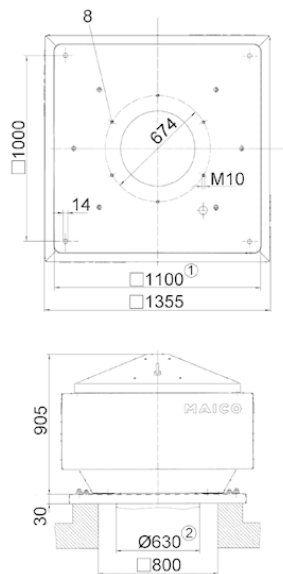

DRD 63/6

Kratka informacija

Radijalni krovni ventilator, okomito strujanje, DN 630, trofazna struja

Broj artikla

0087.0118

Tehnički podaci

Volumen zraka	18.500 m ³ /h
Brzina	930 l/min
Nominalna snaga	4.200 W
I _{Nomin.}	8,2 A
I _{Maks.}	10 A
Moguća promjena pola	–
Mjesto ugradnje	Krov
Položaj za ugradnju	okomito
Materijal	Čelični lim, pocinčani
Težina	242
Temperatura struje zraka kod nazivne struje	60 °C
Jedinica za pakiranje	1 kom
Asortiman	C
GTIN (EAN)	4012799871187

Crtež s veličinama [mm]

- ① Unutrašnja širina
- ② Vanjski promjer cijevi.