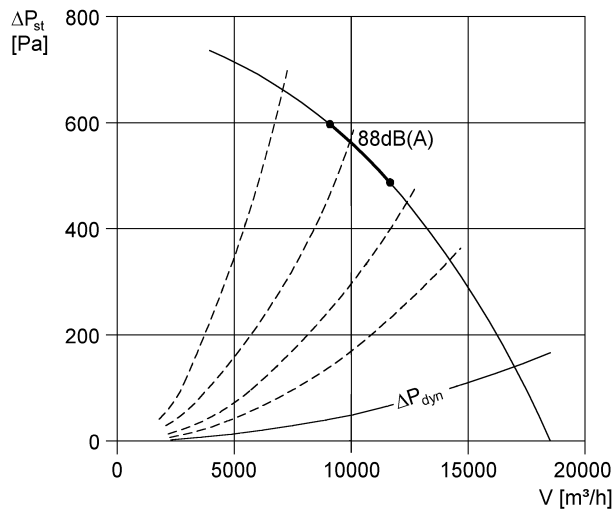

DRD 63/6

Kratka informacija

Radijalni krovni ventilator, okomito strujanje, DN 630, trofazna struja

Broj artikla

0087.0118

Tehnički podaci

Volumen zraka	18.500 m ³ /h
Brzina	930 l/min
Nominalna snaga	4.200 W
I _{Nomin.}	8,2 A
I _{Maks.}	10 A
Moguća promjena pola	–
Mjesto ugradnje	Krov
Položaj za ugradnju	okomito
Materijal	Čelični lim, pocinčani
Težina	242
Temperatura struje zraka kod nazivne struje	60 °C
Jedinica za pakiranje	1 kom
Asortiman	C
GTIN (EAN)	4012799871187

Razina jačine zvuka u opsegu buke

	63 Hz	125 Hz	250 Hz	500 Hz	1 kHz	2 kHz	4 kHz	8 kHz	Ukupno
L _{WA5, visoko} (dB(A))	–	75	81	85	89	81	74	–	92

L_{WA5} = razina jačine zvuka slobodnog usisa u dB

DRD 63/6

Krivulja

Crtež s veličinama [mm]

- ① Unutrašnja širina
- ② Vanjski promjer cijevi.