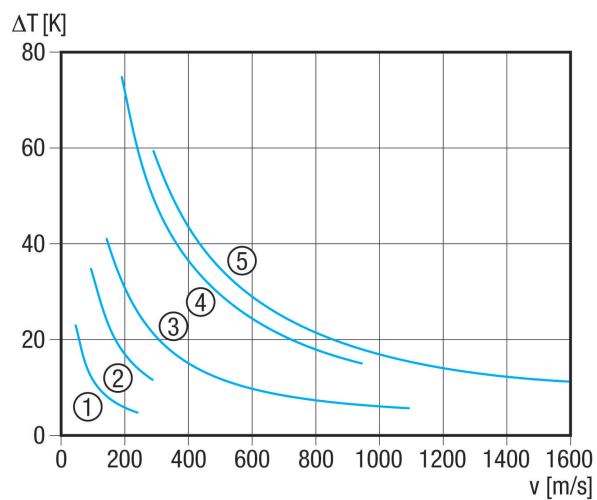

DRH 16-5

Kratka informacija

Električni grijač zraka, DN 160, trofazna struja

Broj artikla

0082.0105

Tehnički podaci

Vrsta napona	Trofazna struja
Nazivni napon	400 V
Frekvencija struje	50 Hz
$I_{Maks.}$	12,5 A
Vrsta zaštite	IP 43
Glavni kabel	5 x 1,5 mm ²
Ugradnja	unutra i vani
Položaj za ugradnju	vodoravno / okomito
Materijal kućišta	Čelični lim, pocinčani
Težina	3,91 kg
Težina s pakovanjem	4,31 kg
Nominalna dužina	160 mm
Širina	160 mm
Visina	241 mm
Dubina	375 mm
Širina s pakovanjem	235 mm
Visina s pakovanjem	305 mm
Dubina s pakovanjem	385 mm
Vrsta topline ventilatora	električno
Učinek grijanja	5.000 W
Jedinica za pakiranje	1 kom
Asortiman	C
GTIN (EAN)	4012799821052

DRH 16-5

Krivulja Padovi tlaka

- ① DRH 16-5
- ② ERH 12-1
- ③ ERH 16-2
- ④ ERH 10-04
- ⑤ DRH 20-5
- ⑥ DRH 25-6
- ⑦ ERH 20-2
- ⑧ DRH 25-2
- ⑨ DRH 31-6

Krivulja Povećanje temperature

- ① ERH 10-04
- ② ERH 12-1
- ③ ERH 16-2, ERH 20-2, ERH 25-2
- ④ DRH 16-5, DRH 20-5
- ⑤ DRH 25-6, DRH 31-6

DRH 16-5

Crtež s veličinama [mm]

A
160