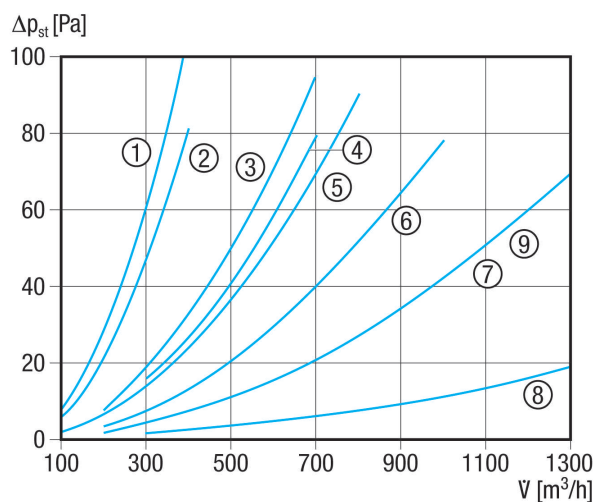

DRH 16-5

Kratka informacija

Električni grijač zraka, DN 160, trofazna struja

Broj artikla

0082.0105

Tehnički podaci

Vrsta napona	Trofazna struja
Nazivni napon	400 V
Frekvencija struje	50 Hz
$I_{Maks.}$	12,5 A
Vrsta zaštite	IP 43
Glavni kabel	5 x 1,5 mm ²
Ugradnja	unutra i vani
Položaj za ugradnju	vodoravno / okomito
Materijal kućišta	Čelični lim, pocinčani
Težina	3,91 kg
Težina s pakovanjem	4,31 kg
Nominalna dužina	160 mm
Širina	160 mm
Visina	241 mm
Dubina	375 mm
Širina s pakovanjem	235 mm
Visina s pakovanjem	305 mm
Dubina s pakovanjem	385 mm
Vrsta topline ventilatora	električno
Učinek grijanja	5.000 W
Jedinica za pakiranje	1 kom
Asortiman	C
GTIN (EAN)	4012799821052

DRH 16-5

Krivulja Padovi tlaka

- ① DRH 16-5
- ② ERH 12-1
- ③ ERH 16-2
- ④ ERH 10-04
- ⑤ DRH 20-5
- ⑥ DRH 25-6
- ⑦ ERH 20-2
- ⑧ DRH 25-2
- ⑨ DRH 31-6

Krivulja Povećanje temperature

- ① ERH 10-04
- ② ERH 12-1
- ③ ERH 16-2, ERH 20-2, ERH 25-2
- ④ DRH 16-5, DRH 20-5
- ⑤ DRH 25-6, DRH 31-6

DRH 16-5

Crtež s veličinama [mm]

A
160