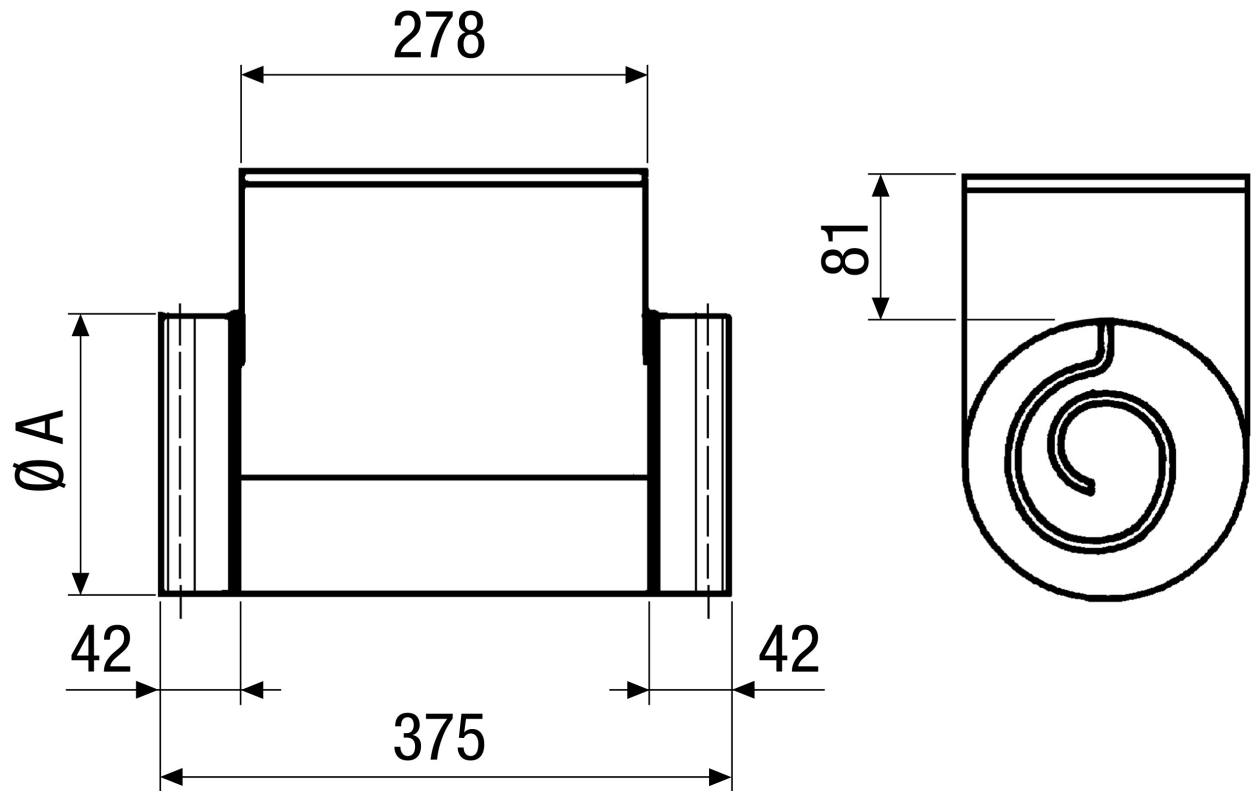

DRH 16-5

Kratka informacija

Električni grijač zraka, DN 160, trofazna struja

Broj artikla

0082.0105

Tehnički podaci

Vrsta napona	Trofazna struja
Nazivni napon	400 V
Frekvencija struje	50 Hz
$I_{Maks.}$	12,5 A
Vrsta zaštite	IP 43
Glavni kabel	5 x 1,5 mm ²
Ugradnja	unutra i vani
Položaj za ugradnju	vodoravno / okomito
Materijal kućišta	Čelični lim, pocinčani
Težina	3,91 kg
Težina s pakovanjem	4,31 kg
Nominalna dužina	160 mm
Širina	160 mm
Visina	241 mm
Dubina	375 mm
Širina s pakovanjem	235 mm
Visina s pakovanjem	305 mm
Dubina s pakovanjem	385 mm
Vrsta topline ventilatora	električno
Učinek grijanja	5.000 W
Jedinica za pakiranje	1 kom
Asortiman	C
GTIN (EAN)	4012799821052

DRH 16-5

Krivulja Padovi tlaka

- ① DRH 16-5
- ② ERH 12-1
- ③ ERH 16-2
- ④ ERH 10-04
- ⑤ DRH 20-5
- ⑥ DRH 25-6
- ⑦ ERH 20-2
- ⑧ DRH 25-2
- ⑨ DRH 31-6

Krivulja Povećanje temperature

- ① ERH 10-04
- ② ERH 12-1
- ③ ERH 16-2, ERH 20-2, ERH 25-2
- ④ DRH 16-5, DRH 20-5
- ⑤ DRH 25-6, DRH 31-6

DRH 16-5

Crtež s veličinama [mm]

A
160