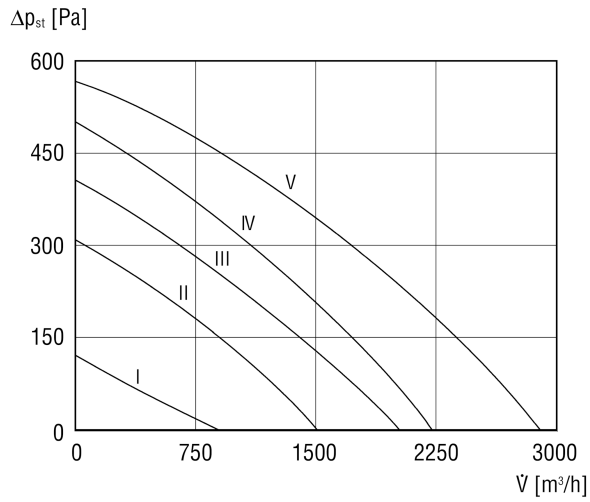

DSR 35 S

Kratka informacija

Zvučno izolirana ventilacijska kutija s izvlačivim ventilatorom, DN 355, trofazna struja

Broj artikla

0080.0232

Tehnički podaci

Volumen zraka	2.865 m ³ /h
Brzina	1.360 1/min
S mogućnošću upravljanja brzinom	–
Vrsta napona	Trofazna struja
Nazivni napon	400 V
Nominalna snaga	470 W
I _{Nomin.}	1,18 A
I _{Maks.}	1,3 A
Glavni kabel	5 x 1,5 mm ²
Težina	46
Ventilator se može izvući	–
Nominalna dužina	355 mm
Jedinica za pakiranje	1 kom
Asortiman	C
GTIN (EAN)	4012799802327

Razina jačine zvuka u opsegu buke

	63 Hz	125 Hz	250 Hz	500 Hz	1 kHz	2 kHz	4 kHz	8 kHz	Ukupno
L _{WA5, S5} (dB(A))	–	59	64	52	53	52	47	41	66
L _{WA6, S5} (dB(A))	–	64	69	68	67	64	59	52	74
L _{WA2, S5} (dB(A))	–	53	56	44	40	36	35	33	58

L_{WA2} = razina jačine zvuka kućišta u dB

L_{WA5} = razina jačine zvuka slobodnog usisa u dB

L_{WA6} = razina jačine zvuka slobodnog odsisa u dB

DSR 35 S

Krivulja

Crtež s veličinama [mm]