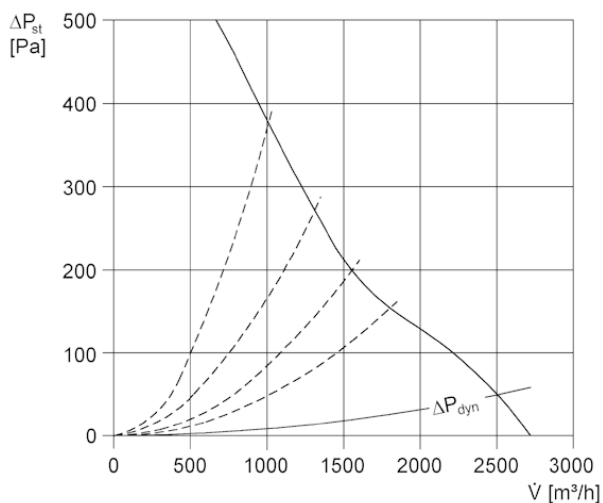

DZD30-2A

Kratka informacija

Krovni ventilatori EZD, DZD s motorima A

Broj artikla

0087.0416

Tehnički podaci

Volumen zraka	2.900 m ³ /h
Brzina	2.850 1/min
Apsorpcija struje	400 W
I _{Maks.}	0,9 A
Vrsta zaštite	IP 55
Moguća promjena pola	–
Mjesto ugradnje	Krov
Položaj za ugradnju	okomito
Materijal	Čelični lim, pocinčani
Težina	17,8
Jedinica za pakiranje	1 kom

* - Sklopka krajnjeg položaja samo kod MS 8 P
S - Regulacijski krug

Crtež s veličinama [mm]