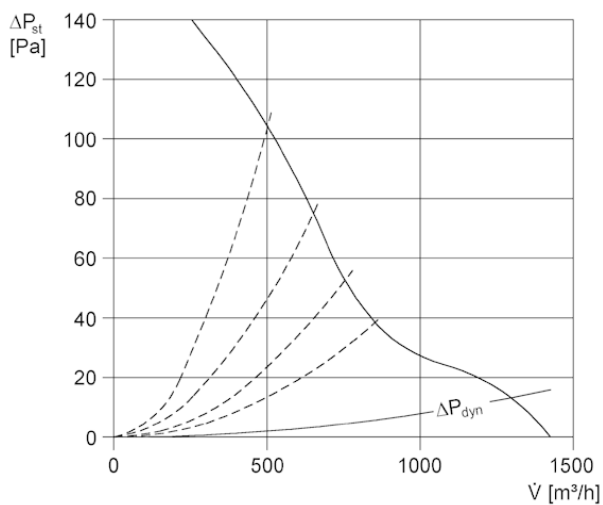

DZD30-4A

Krivulja DZD...D sa žaluzinom VE, RKP i servomotorom MS 8, MS 8 P